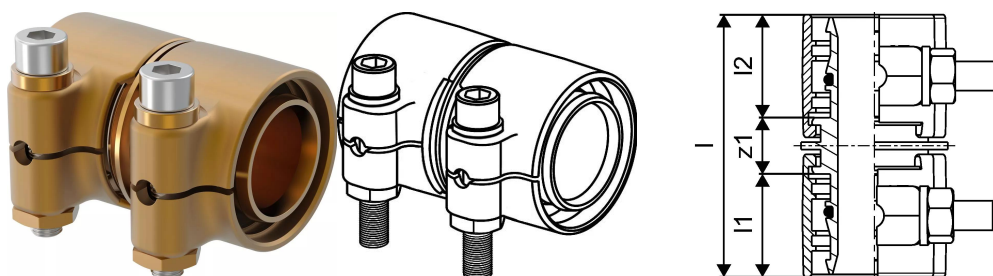

Uponor Wipex enakokraka spojka PN6 50x4,6-50x4,6

1042984

Tehnični podatki

Item no EAN	7331541200820
Item no GTIN	07331541200820
Item no VVS	087882050
RSK no.	2410696
Item no NRF	8360794
Item no LVI	1932104
Izdelek UOM (enota mere)	kos
Dolžina (l)	85 mm
Dolžina (l1)	36 mm
Dolžina (l2)	36 mm
Količina pakiranja 1	1
Količina pakiranja 3	10
Količina pakiranja 4	600
Packaging GTIN PL1	06414905400140
Packaging GTIN PL3	06414905400157
Packaging GTIN PL4	06414905400164
Item Unit Length	77
Item Unit Height	88
Item Unit Weight	0,938
Item Unit Width	57

Tehnični dokumenti

Prenesite dokumente tukaj

Slovenija

T +386 1 8309 168
E pc5@dom-titan.si

www.uponor.com/sl-si