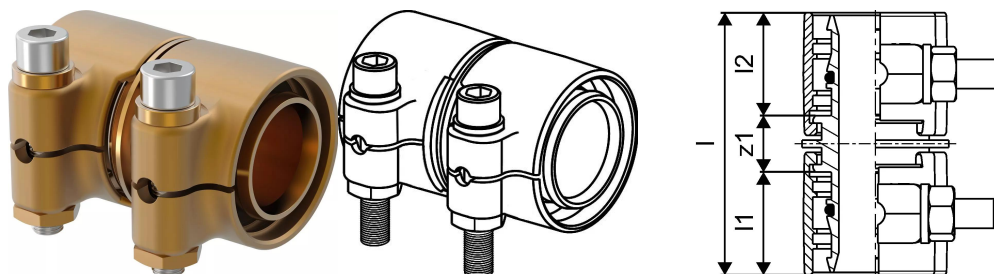

## Uponor Wipex enakokraka spojka PN6 50x4,6-50x4,6

**1042984**

- priključitev PE-Xa ali PE cevi
- 6 bar, SDR 11
- DR = medenina odporna na razcinkanje

### Splošno Uponor Wipex enakokraka spojka PN6

#### Specifikacije

- Wipex fittingi iz korozijsko odporne medenine, razcinkanje v skladu s standardom DIN EN ISO 6509, skupaj z vijakom iz nerjavnega jekla
- tesnenje med Wipex spojko in osnovnim fittingom je s pomočjo O-tesnila
- pritrdilni set vsebuje vijak s šestrobo glavo iz nerjavnega jekla, matico iz nerjavnega jekla ter medeninasto podložko
- pri dimenzijah od 63 do 110mm je puša razprta s posebnim distančnikom

#### Uporaba

- fittingi za cevne sisteme Thermo, Aqua, Quattro, Supra, Supra PLUS in Supra Standard
- prikllop PE in PE-Xa notranjih cevi na spojke s pomočjo cilindričnega colskega notranjega navoja
- maksimalna obratovalna temperatura: 95°C