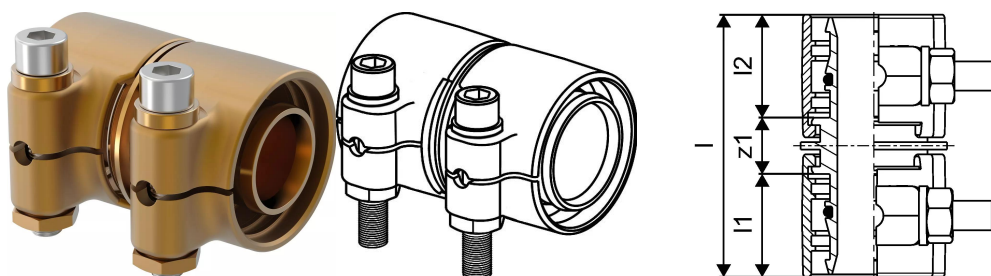

Uponor Wipex enakokraka spojka PN10 50x6,9-50x6,9

1042983

- priključitev PE-Xa ali PE cevi
- 10 bar, SDR 7,4
- DR = medenina odporna na razcinkanje

Splošno Uponor Wipex enakokraka spojka PN10

Specifikacije

- Wipex fittingi iz korozijsko odporne medenine, razcinkanje v skladu s standardom DIN EN ISO 6509, skupaj z vijakom iz nerjavnega jekla
- tesnenje med Wipex spojko in osnovnim fittingom je s pomočjo O-tesnila
- pritrdilni set vsebuje vijak s šestrobo glavo iz nerjavnega jekla, matico iz nerjavnega jekla ter medeninasto podložko
- pri dimenzijah od 63 do 110mm je puša razprta s posebnim distančnikom

Uporaba

- fittingi za cevne sisteme Thermo, Aqua, Quattro, Supra, Supra PLUS in Supra Standard
- prikllop PE in PE-Xa notranjih cevi na spojke s pomočjo cilindričnega colskega notranjega navoja
- maksimalna obratovalna temperatura: 95°C

Certifikat

- potrdila/certifikate mora preveriti lokalno odgovorna oseba

Uponor Wipex enakokraka spojka PN10 50x6,9-50x6,9

1042983

Tehnični podatki

Item no EAN	7331541200813
Item no GTIN	07331541200813
Item no VVS	087882150
RSK no.	2410691
Item no NRF	8360784
Item no LVI	1932111
Izdelek UOM (enota mere)	kos
Dolžina (l)	86 mm
Dolžina (l1)	37 mm
Dolžina (l2)	36 mm
Količina pakiranja 1	1
Količina pakiranja 3	10
Količina pakiranja 4	600
Packaging GTIN PL1	06414905400119
Packaging GTIN PL3	06414905400126
Packaging GTIN PL4	06414905400133
Item Unit Length	74
Item Unit Height	82
Item Unit Weight	0,935
Item Unit Width	55