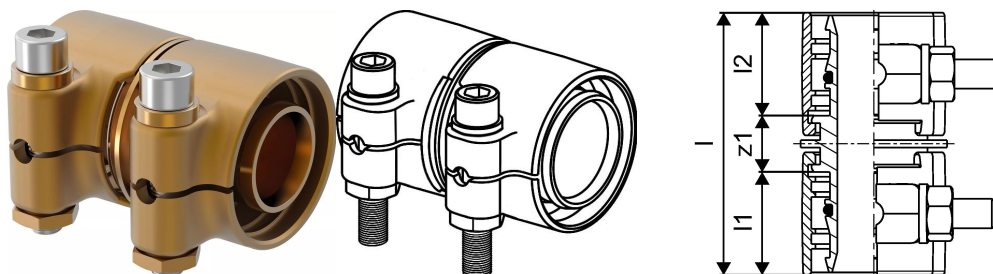

Uponor Wipex enakokraka spojka PN10 50x6,9-50x6,9

1042983

- priključitev PE-Xa ali PE cevi
- 10 bar, SDR 7,4
- DR = medenina odporna na razcinkanje

Uponor Wipex enakokraka spojka PN10 50x6,9-50x6,9

1042983

Tehnični podatki

Item no EAN	7331541200813
Item no GTIN	07331541200813
Item no VVS	087882150
RSK no.	2410691
Item no NRF	8360784
Item no LVI	1932111
Izdelek UOM (enota mere)	kos
Dolžina (l)	86 mm
Dolžina (l1)	37 mm
Dolžina (l2)	36 mm
Količina pakiranja 1	1
Količina pakiranja 3	10
Packaging GTIN PL1	06414905400119
Packaging GTIN PL3	06414905400126
Packaging GTIN PL4	06414905400133
Item Unit Length	74
Item Unit Height	82
Item Unit Weight	0,935
Item Unit Width	55