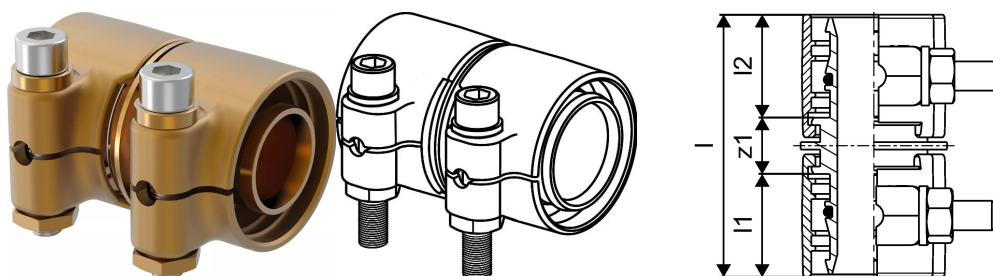

Uponor Wipex enakokraka spojka PN10 50x6,9-50x6,9

1042983

- priključitev PE-Xa ali PE cevi
- 10 bar, SDR 7,4
- DR = medenina odporna na razcinkanje

Uponor Wipex enakokraka spojka PN10 50x6,9-50x6,9

1042983

Tehnični podatki

Item no EAN	7331541200813
Item no GTIN	07331541200813
Item no VVS	087882150
RSK no.	2410691
Item no NRF	8360784
Item no LVI	1932111
Izdelek UOM (enota mere)	kos
Dolžina (l)	86 mm
Dolžina (l1)	37 mm
Dolžina (l2)	36 mm
Količina pakiranja 1	1
Količina pakiranja 3	10
Packaging GTIN PL1	06414905400119
Packaging GTIN PL3	06414905400126
Packaging GTIN PL4	06414905400133
Item Unit Length	74
Item Unit Height	82
Item Unit Weight	0,935
Item Unit Width	55