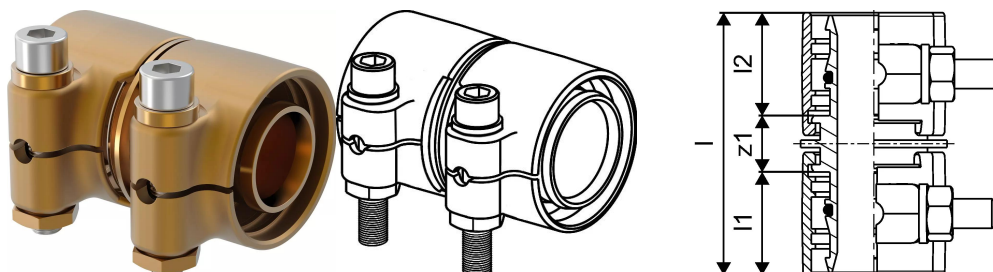

Uponor Wipex enakokraka spojka PN10 50x6,9-50x6,9

1042983

- priključitev PE-Xa ali PE cevi
- 10 bar, SDR 7,4
- DR = medenina odporna na razcinkanje

Splošno Uponor Wipex enakokraka spojka PN10

Specifikacije

- Wipex fittingi iz korozijsko odporne medenine, razcinkanje v skladu s standardom DIN EN ISO 6509, skupaj z vijakom iz nerjavnega jekla
- tesnenje med Wipex spojko in osnovnim fittingom je s pomočjo O-tesnila
- pritrdilni set vsebuje vijak s šestrobo glavo iz nerjavnega jekla, matico iz nerjavnega jekla ter medeninasto podložko
- pri dimenzijah od 63 do 110mm je puša razprta s posebnim distančnikom

Uporaba

- fittingi za cevne sisteme Thermo, Aqua, Quattro, Supra, Supra PLUS in Supra Standard
- prikllop PE in PE-Xa notranjih cevi na spojke s pomočjo cilindričnega colskega notranjega navoja
- maksimalna obratovalna temperatura: 95°C

Certifikat

- potrdila/certifikate mora preveriti lokalno odgovorna oseba

Uponor Wipex enakokraka spojka PN10 50x6,9-50x6,9

1042983

Tehnični podatki

Item no EAN	7331541200813
Item no GTIN	07331541200813
Item no VVS	087882150
RSK no.	2410691
Item no NRF	8360784
Item no LVI	1932111
Izdelek UOM (enota mere)	kos
Dolžina (l)	86 mm
Dolžina (l1)	37 mm
Dolžina (l2)	36 mm
Količina pakiranja 1	1
Količina pakiranja 3	10
Količina pakiranja 4	600
Packaging GTIN PL1	06414905400119
Packaging GTIN PL3	06414905400126
Packaging GTIN PL4	06414905400133
Item Unit Length	74
Item Unit Height	82
Item Unit Weight	0,935
Item Unit Width	55