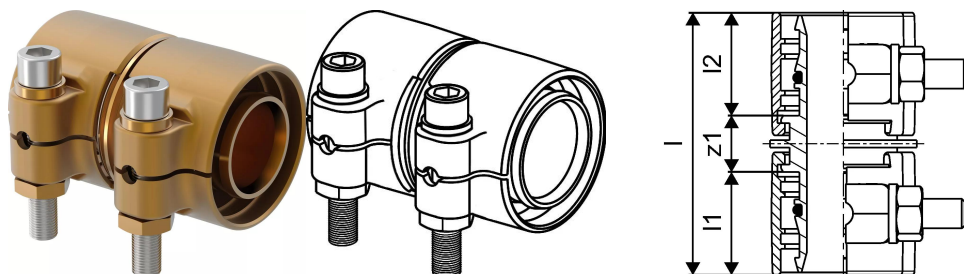

Uponor Wipex enakokraka spojka PN10 63x8,6-63x8,6

1042982

- priključitev PE-Xa ali PE cevi
- 10 bar, SDR 7,4
- DR = medenina odporna na razcinkanje

Uponor Wipex enakokraka spojka PN10 63x8,6-63x8,6

1042982

Tehnični podatki

Item no EAN	7331541200806
Item no GTIN	07331541200806
Item no VVS	087882163
RSK no.	2410692
Item no NRF	8360785
Item no LVI	1932112
Izdelek UOM (enota mere)	kos
Dolžina (l)	106 mm
Dolžina (l1)	47 mm
Dolžina (l2)	46 mm
Količina pakiranja 1	1
Količina pakiranja 3	4
Packaging GTIN PL1	06414905400089
Packaging GTIN PL3	06414905400096
Packaging GTIN PL4	06414905400102
Item Unit Length	90
Item Unit Height	107
Item Unit Weight	1,546
Item Unit Width	67