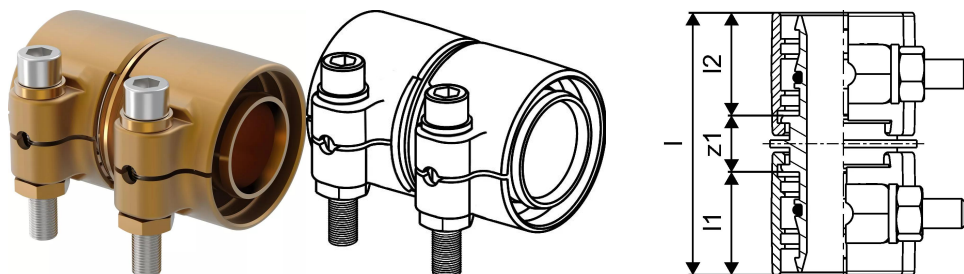

Uponor Wipex enakokraka spojka PN10 63x8,6-63x8,6

1042982

- priključitev PE-Xa ali PE cevi
- 10 bar, SDR 7,4
- DR = medenina odporna na razcinkanje

Splošno Uponor Wipex enakokraka spojka PN10

Specifikacije

- Wipex fittingi iz korozijsko odporne medenine, razcinkanje v skladu s standardom DIN EN ISO 6509, skupaj z vijakom iz nerjavnega jekla
- tesnenje med Wipex spojko in osnovnim fittingom je s pomočjo O-tesnila
- pritrdilni set vsebuje vijak s šestrobo glavo iz nerjavnega jekla, matico iz nerjavnega jekla ter medeninasto podložko
- pri dimenzijah od 63 do 110mm je puša razprta s posebnim distančnikom

Uporaba

- fittingi za cevne sisteme Thermo, Aqua, Quattro, Supra, Supra PLUS in Supra Standard
- prikllop PE in PE-Xa notranjih cevi na spojke s pomočjo cilindričnega colskega notranjega navoja
- maksimalna obratovalna temperatura: 95°C

Certifikat

- potrdila/certifikate mora preveriti lokalno odgovorna oseba

Uponor Wipex enakokraka spojka PN10 63x8,6-63x8,6

1042982

Tehnični podatki

Item no EAN	7331541200806
Item no GTIN	07331541200806
Item no VVS	087882163
RSK no.	2410692
Item no NRF	8360785
Item no LVI	1932112
Izdelek UOM (enota mere)	kos
Dolžina (l)	106 mm
Dolžina (l1)	47 mm
Dolžina (l2)	46 mm
Količina pakiranja 1	1
Količina pakiranja 3	4
Količina pakiranja 4	300
Packaging GTIN PL1	06414905400089
Packaging GTIN PL3	06414905400096
Packaging GTIN PL4	06414905400102
Item Unit Length	90
Item Unit Height	107
Item Unit Weight	1,546
Item Unit Width	67