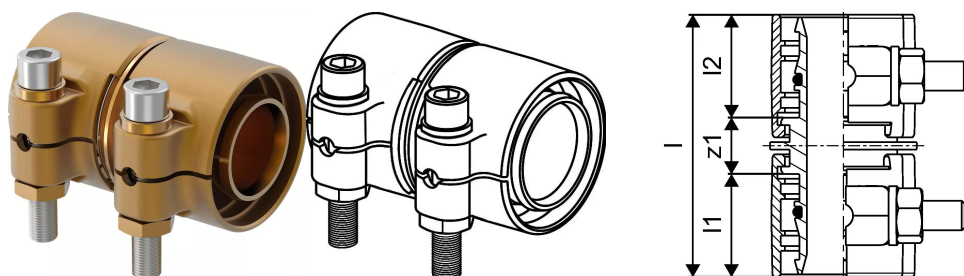

Uponor Wipex enakokraka spojka PN10 63x8,6-63x8,6

1042982

- priključitev PE-Xa ali PE cevi
- 10 bar, SDR 7,4
- DR = medenina odporna na razcinkanje

Splošno Uponor Wipex enakokraka spojka PN10

Specifikacije

- Wipex fittingi iz korozijsko odporne medenine, razcinkanje v skladu s standardom DIN EN ISO 6509, skupaj z vijakom iz nerjavnega jekla
- tesnenje med Wipex spojko in osnovnim fittingom je s pomočjo O-tesnila
- pritrdilni set vsebuje vijak s šestrobo glavo iz nerjavnega jekla, matico iz nerjavnega jekla ter medeninasto podložko
- pri dimenzijah od 63 do 110mm je puša razprta s posebnim distančnikom

Uporaba

- fittingi za cevne sisteme Thermo, Aqua, Quattro, Supra, Supra PLUS in Supra Standard
- prikllop PE in PE-Xa notranjih cevi na spojke s pomočjo cilindričnega colskega notranjega navoja
- maksimalna obratovalna temperatura: 95°C

Certifikat

- potrdila/certifikate mora preveriti lokalno odgovorna oseba

Uponor Wipex enakokraka spojka PN10 63x8,6-63x8,6

1042982

Tehnični podatki

Item no EAN	7331541200806
Item no GTIN	07331541200806
Item no VVS	087882163
RSK no.	2410692
Item no NRF	8360785
Item no LVI	1932112
Izdelek UOM (enota mere)	kos
Dolžina (l)	106 mm
Dolžina (l1)	47 mm
Dolžina (l2)	46 mm
Količina pakiranja 1	1
Količina pakiranja 3	4
Količina pakiranja 4	300
Packaging GTIN PL1	06414905400089
Packaging GTIN PL3	06414905400096
Packaging GTIN PL4	06414905400102
Item Unit Length	90
Item Unit Height	107
Item Unit Weight	1,546
Item Unit Width	67