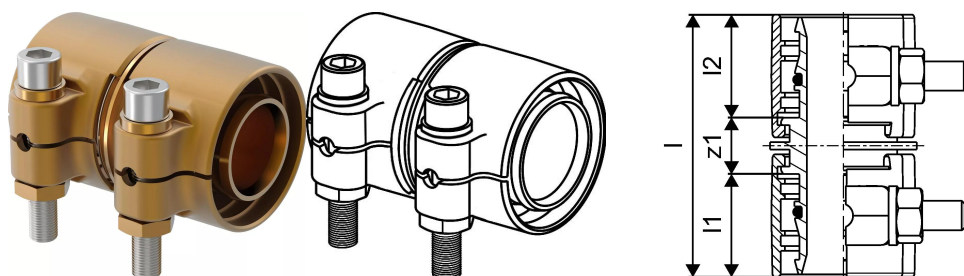

Uponor Wipex enakokraka spojka PN10 63x8,6-63x8,6

1042982

- priključitev PE-Xa ali PE cevi
- 10 bar, SDR 7,4
- DR = medenina odporna na razcinkanje

Uponor Wipex enakokraka spojka PN10 63x8,6-63x8,6

1042982

Tehnični podatki

Item no EAN	7331541200806
Item no GTIN	07331541200806
Item no VVS	087882163
RSK no.	2410692
Item no NRF	8360785
Item no LVI	1932112
Izdelek UOM (enota mere)	kos
Dolžina (l)	106 mm
Dolžina (l1)	47 mm
Dolžina (l2)	46 mm
Količina pakiranja 1	1
Količina pakiranja 3	4
Packaging GTIN PL1	06414905400089
Packaging GTIN PL3	06414905400096
Packaging GTIN PL4	06414905400102
Item Unit Length	90
Item Unit Height	107
Item Unit Weight	1,546
Item Unit Width	67