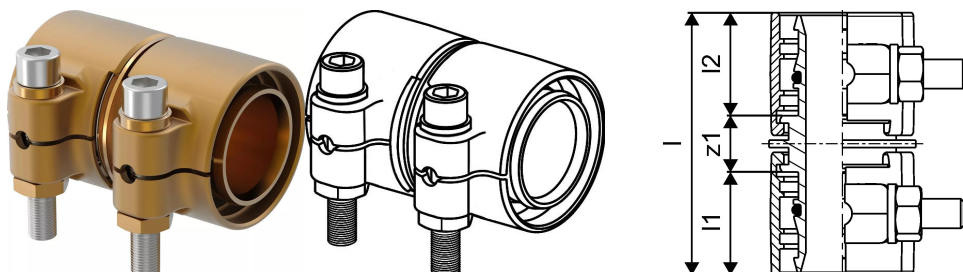

Uponor Wipex enakokraka spojka PN6 63x5,8-63x5,8

1042981

- priključitev PE-Xa ali PE cevi
- 6 bar, SDR 11
- DR = medenina odporna na razcinkanje

Splošno Uponor Wipex enakokraka spojka PN6

Specifikacije

- Wipex fittingi iz korozijsko odporne medenine, razcinkanje v skladu s standardom DIN EN ISO 6509, skupaj z vijakom iz nerjavnega jekla
- tesnenje med Wipex spojko in osnovnim fittingom je s pomočjo O-tesnila
- pritrdilni set vsebuje vijak s šestrobo glavo iz nerjavnega jekla, matico iz nerjavnega jekla ter medeninasto podložko
- pri dimenzijah od 63 do 110mm je puša razprta s posebnim distančnikom

Uporaba

- fittingi za cevne sisteme Thermo, Aqua, Quattro, Supra, Supra PLUS in Supra Standard
- prikllop PE in PE-Xa notranjih cevi na spojke s pomočjo cilindričnega colskega notranjega navoja
- maksimalna obratovalna temperatura: 95°C

Certifikat

- potrdila/certifikate mora preveriti lokalno odgovorna oseba

Uponor Wipex enakokraka spojka PN6 63x5,8-63x5,8

1042981

Tehnični podatki

Item no EAN	7331541200790
Item no GTIN	07331541200790
Item no VVS	087882063
RSK no.	2410697
Item no NRF	8360795
Item no LVI	1932105
Izdelek UOM (enota mere)	kos
Dolžina (l)	105 mm
Dolžina (l1)	46 mm
Dolžina (l2)	46 mm
Količina pakiranja 1	1
Količina pakiranja 3	5
Količina pakiranja 4	300
Packaging GTIN PL1	06414905400058
Packaging GTIN PL3	06414905400065
Packaging GTIN PL4	06414905400072
Item Unit Length	85
Item Unit Height	110
Item Unit Weight	1,501
Item Unit Width	77