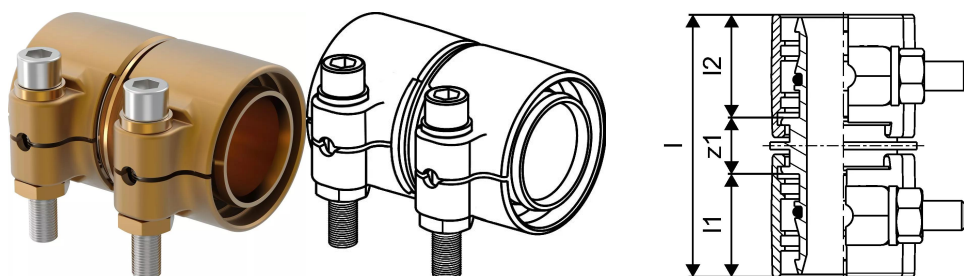

Uponor Wipex enakokraka spojka PN6 63x5,8-63x5,8

1042981

- priključitev PE-Xa ali PE cevi
- 6 bar, SDR 11
- DR = medenina odporna na razcinkanje

Splošno Uponor Wipex enakokraka spojka PN6

Specifikacije

- Wipex fittingi iz korozijsko odporne medenine, razcinkanje v skladu s standardom DIN EN ISO 6509, skupaj z vijakom iz nerjavnega jekla
- tesnenje med Wipex spojko in osnovnim fittingom je s pomočjo O-tesnila
- pritrdilni set vsebuje vijak s šestrobo glavo iz nerjavnega jekla, matico iz nerjavnega jekla ter medeninasto podložko
- pri dimenzijah od 63 do 110mm je puša razprta s posebnim distančnikom

Uporaba

- fittingi za cevne sisteme Thermo, Aqua, Quattro, Supra, Supra PLUS in Supra Standard
- prikllop PE in PE-Xa notranjih cevi na spojke s pomočjo cilindričnega colskega notranjega navoja
- maksimalna obratovalna temperatura: 95°C

Certifikat

- potrdila/certifikate mora preveriti lokalno odgovorna oseba

Uponor Wipex enakokraka spojka PN6 63x5,8-63x5,8

1042981

Tehnični podatki

Item no EAN	7331541200790
Item no GTIN	07331541200790
Item no VVS	087882063
RSK no.	2410697
Item no NRF	8360795
Item no LVI	1932105
Izdelek UOM (enota mere)	kos
Dolžina (l)	105 mm
Dolžina (l1)	46 mm
Dolžina (l2)	46 mm
Količina pakiranja 1	1
Količina pakiranja 3	5
Količina pakiranja 4	300
Packaging GTIN PL1	06414905400058
Packaging GTIN PL3	06414905400065
Packaging GTIN PL4	06414905400072
Item Unit Length	85
Item Unit Height	110
Item Unit Weight	1,501
Item Unit Width	77