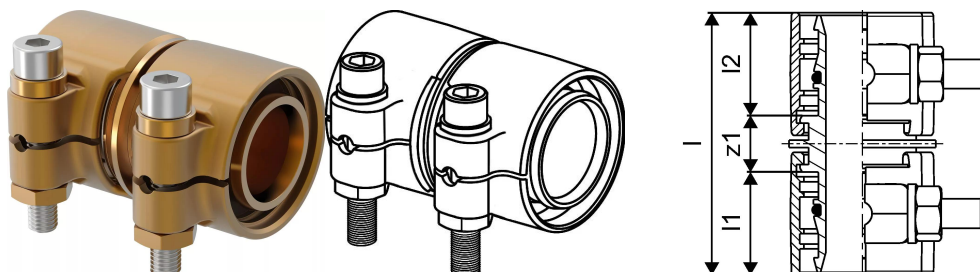

## Uponor Wipex enakokraka spojka PN6 40x3,7-40x3,7

**1042980**

- priključitev PE-Xa ali PE cevi
- 6 bar, SDR 11
- DR = medenina odporna na razcinkanje

### Splošno Uponor Wipex enakokraka spojka PN6

#### Specifikacije

- Wipex fittingi iz korozijsko odporne medenine, razcinkanje v skladu s standardom DIN EN ISO 6509, skupaj z vijakom iz nerjavnega jekla
- tesnenje med Wipex spojko in osnovnim fittingom je s pomočjo O-tesnila
- pritrdilni set vsebuje vijak s šestrobo glavo iz nerjavnega jekla, matico iz nerjavnega jekla ter medeninasto podložko
- pri dimenzijah od 63 do 110mm je puša razprta s posebnim distančnikom

#### Uporaba

- fittingi za cevne sisteme Thermo, Aqua, Quattro, Supra, Supra PLUS in Supra Standard
- priklop PE in PE-Xa notranjih cevi na spojke s pomočjo cilindričnega colskega notranjega navoja
- maksimalna obratovalna temperatura: 95°C