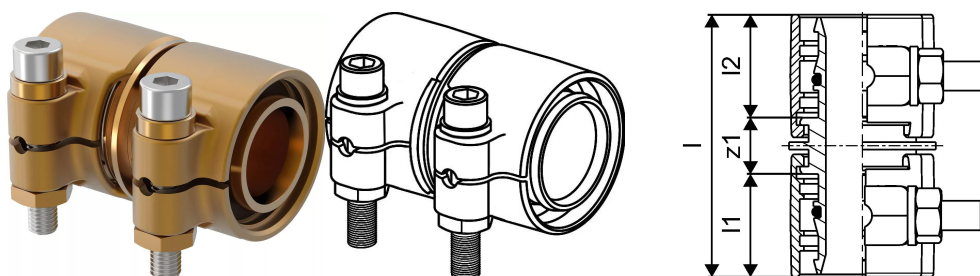

Uponor Wipex enakokraka spojka PN6 40x3,7-40x3,7

1042980

Tehnični podatki

Item no EAN	7331541200783
Item no GTIN	07331541200783
Item no VVS	087882040
RSK no.	2410695
Item no NRF	8360793
Item no LVI	1932103
Izdelek UOM (enota mere)	kos
Dolžina (l)	71 mm
Dolžina (l1)	29 mm
Dolžina (l2)	29 mm
Količina pakiranja 1	1
Količina pakiranja 3	15
Količina pakiranja 4	1440
Packaging GTIN PL1	06414905400027
Packaging GTIN PL3	06414905400034
Packaging GTIN PL4	06414905400041
Item Unit Length	60
Item Unit Height	77
Item Unit Weight	0,538
Item Unit Width	46

Tehnični dokumenti

Prenesite dokumente tukaj

Slovenija

T +386 1 8309 168
E pc5@dom-titan.si

www.uponor.com/sl-si