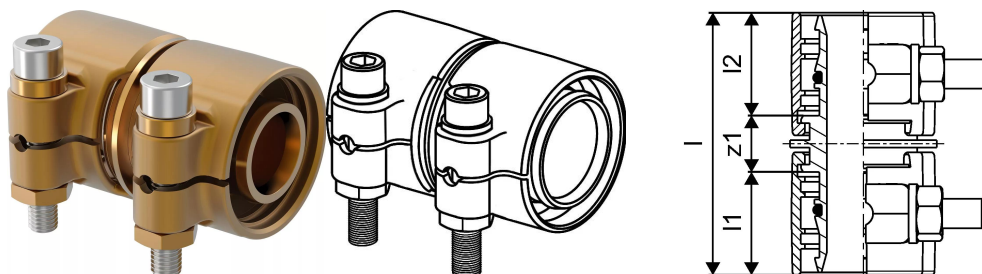

Uponor Wipex enakokraka spojka PN10 40x5,5-40x5,5

1042979

- priključitev PE-Xa ali PE cevi
- 10 bar, SDR 7,4
- DR = medenina odporna na razcinkanje

Uponor Wipex enakokraka spojka PN10 40x5,5-40x5,5

1042979

Tehnični podatki

Item no EAN	7331541200776
Item no GTIN	07331541200776
Item no VVS	087882140
RSK no.	2410690
Item no NRF	8360783
Item no LVI	1932110
Izdelek UOM (enota mere)	kos
Dolžina (l)	72 mm
Dolžina (l1)	30 mm
Dolžina (l2)	29 mm
Količina pakiranja 1	1
Količina pakiranja 3	15
Packaging GTIN PL1	06414905299997
Packaging GTIN PL3	06414905400003
Packaging GTIN PL4	06414905400010
Item Unit Length	55
Item Unit Height	70
Item Unit Weight	0,539
Item Unit Width	45