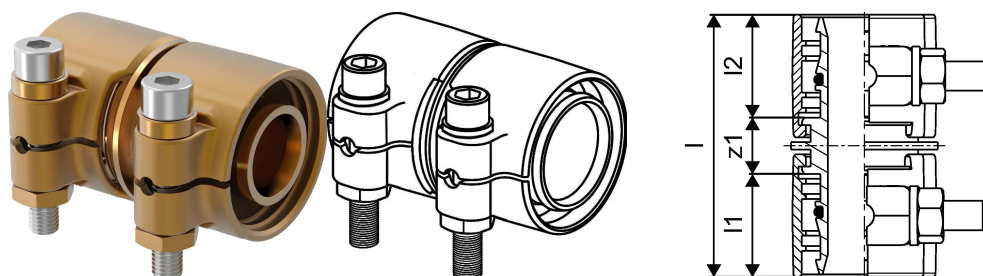

Uponor Wipex enakokraka spojka PN10 40x5,5-40x5,5

1042979

Tehnični podatki

Item no EAN	7331541200776
Item no GTIN	07331541200776
Item no VVS	087882140
RSK no.	2410690
Item no NRF	8360783
Item no LVI	1932110
Izdelek UOM (enota mere)	kos
Dolžina (l)	72 mm
Dolžina (l1)	30 mm
Dolžina (l2)	29 mm
Količina pakiranja 1	1
Količina pakiranja 3	15
Količina pakiranja 4	1200
Packaging GTIN PL1	06414905299997
Packaging GTIN PL3	06414905400003
Packaging GTIN PL4	06414905400010
Item Unit Length	55
Item Unit Height	70
Item Unit Weight	0,539
Item Unit Width	45

Tehnični dokumenti

Prenesite dokumente tukaj

Slovenija

T +386 1 8309 168
E pc5@dom-titan.si

www.uponor.com/sl-si