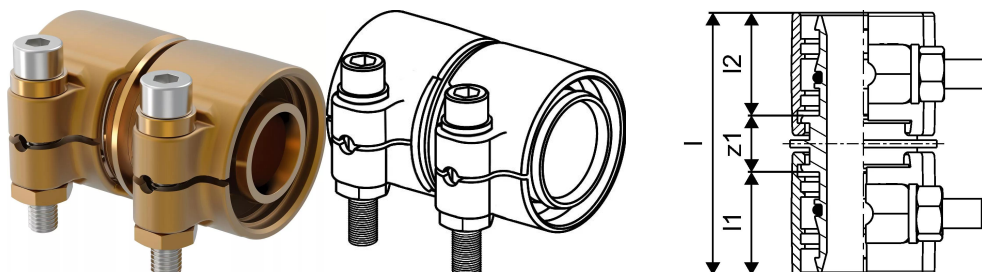

## Uponor Wipex enakokraka spojka PN10 40x5,5-40x5,5

1042979

- priključitev PE-Xa ali PE cevi
- 10 bar, SDR 7,4
- DR = medenina odporna na razcinkanje

### Splošno Uponor Wipex enakokraka spojka PN10

#### Specifikacije

- Wipex fittingi iz korozijsko odporne medenine, razcinkanje v skladu s standardom DIN EN ISO 6509, skupaj z vijakom iz nerjavnega jekla
- tesnenje med Wipex spojko in osnovnim fittingom je s pomočjo O-tesnila
- pritrdilni set vsebuje vijak s šestrobo glavo iz nerjavnega jekla, matico iz nerjavnega jekla ter medeninasto podložko
- pri dimenzijah od 63 do 110mm je puša razprta s posebnim distančnikom

#### Uporaba

- fittingi za cevne sisteme Thermo, Aqua, Quattro, Supra, Supra PLUS in Supra Standard
- priklop PE in PE-Xa notranjih cevi na spojke s pomočjo cilindričnega colskega notranjega navoja
- maksimalna obratovalna temperatura: 95°C