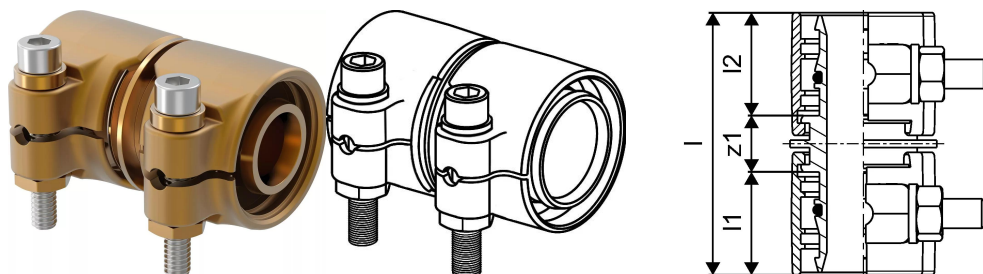

## Uponor Wipex enakokraka spojka PN10 32x4,4-32x4,4

**1042974**

- priključitev PE-Xa ali PE cevi
- 10 bar, SDR 7,4
- DR = medenina odporna na razcinkanje

## Uponor Wipex enakokraka spojka PN10 32x4,4-32x4,4

1042974

### Tehnični podatki

Item no EAN	7331541200769
Item no GTIN	07331541200769
Item no VVS	087882132
RSK no.	2410689
Item no NRF	8360782
Item no LVI	1932109
Izdelek UOM (enota mere)	kos
Dolžina (l)	64 mm
Dolžina (l1)	26 mm
Dolžina (l2)	26 mm
Količina pakiranja 1	1
Količina pakiranja 3	25
Packaging GTIN PL1	06414905299966
Packaging GTIN PL3	06414905299973
Packaging GTIN PL4	06414905299980
Item Unit Length	36
Item Unit Height	60
Item Unit Weight	0,333
Item Unit Width	48