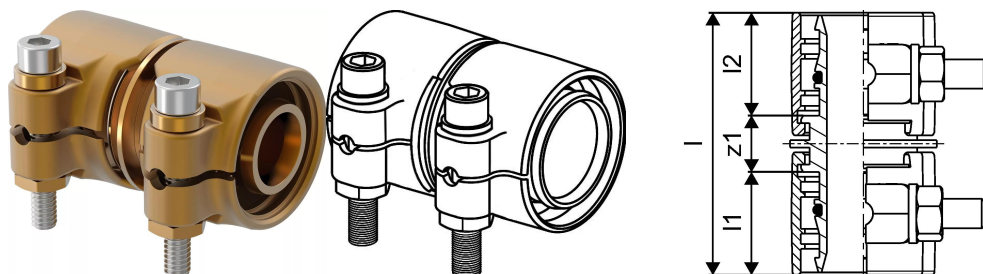

Uponor Wipex enakokraka spojka PN10 32x4,4-32x4,4

1042974

- priključitev PE-Xa ali PE cevi
- 10 bar, SDR 7,4
- DR = medenina odporna na razcinkanje

Splošno Uponor Wipex enakokraka spojka PN10

Specifikacije

- Wipex fittingi iz korozijsko odporne medenine, razcinkanje v skladu s standardom DIN EN ISO 6509, skupaj z vijakom iz nerjavnega jekla
- tesnenje med Wipex spojko in osnovnim fittingom je s pomočjo O-tesnila
- pritrdilni set vsebuje vijak s šestrobo glavo iz nerjavnega jekla, matico iz nerjavnega jekla ter medeninasto podložko
- pri dimenzijah od 63 do 110mm je puša razprta s posebnim distančnikom

Uporaba

- fittingi za cevne sisteme Thermo, Aqua, Quattro, Supra, Supra PLUS in Supra Standard
- prikllop PE in PE-Xa notranjih cevi na spojke s pomočjo cilindričnega colskega notranjega navoja
- maksimalna obratovalna temperatura: 95°C

Certifikat

- potrdila/certifikate mora preveriti lokalno odgovorna oseba

Uponor Wipex enakokraka spojka PN10 32x4,4-32x4,4

1042974

Tehnični podatki

| | |
|--------------------------|----------------|
| Item no EAN | 7331541200769 |
| Item no GTIN | 07331541200769 |
| Item no VVS | 087882132 |
| RSK no. | 2410689 |
| Item no NRF | 8360782 |
| Item no LVI | 1932109 |
| Izdelek UOM (enota mere) | kos |
| Dolžina (l) | 64 mm |
| Dolžina (l1) | 26 mm |
| Dolžina (l2) | 26 mm |
| Količina pakiranja 1 | 1 |
| Količina pakiranja 3 | 25 |
| Količina pakiranja 4 | 1800 |
| Packaging GTIN PL1 | 06414905299966 |
| Packaging GTIN PL3 | 06414905299973 |
| Packaging GTIN PL4 | 06414905299980 |
| Item Unit Length | 36 |
| Item Unit Height | 60 |
| Item Unit Weight | 0,333 |
| Item Unit Width | 48 |