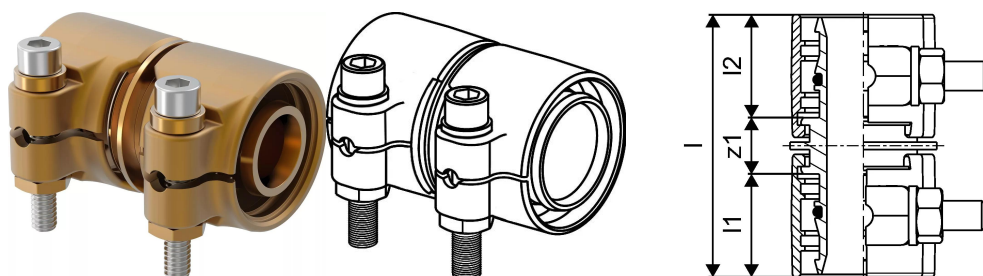

## Uponor Wipex enakokraka spojka PN10 32x4,4-32x4,4

**1042974**

- priključitev PE-Xa ali PE cevi
- 10 bar, SDR 7,4
- DR = medenina odporna na razcinkanje

## Uponor Wipex enakokraka spojka PN10 32x4,4-32x4,4

1042974

### Tehnični podatki

Item no EAN	7331541200769
Item no GTIN	07331541200769
Item no VVS	087882132
RSK no.	2410689
Item no NRF	8360782
Item no LVI	1932109
Izdelek UOM (enota mere)	kos
Dolžina (l)	64 mm
Dolžina (l1)	26 mm
Dolžina (l2)	26 mm
Količina pakiranja 1	1
Količina pakiranja 3	25
Packaging GTIN PL1	06414905299966
Packaging GTIN PL3	06414905299973
Packaging GTIN PL4	06414905299980
Item Unit Length	36
Item Unit Height	60
Item Unit Weight	0,333
Item Unit Width	48