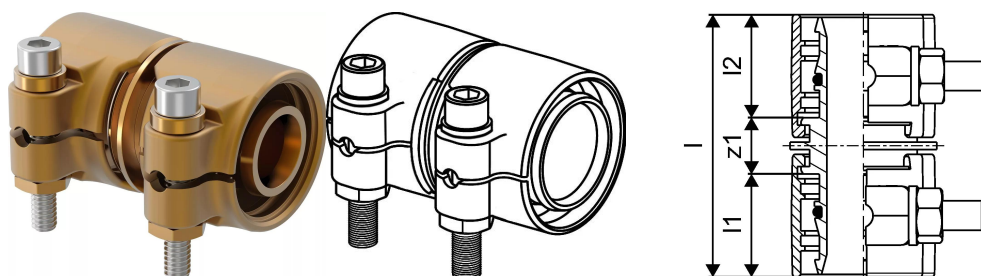

Uponor Wipex enakokraka spojka PN10 32x4,4-32x4,4

1042974

- priključitev PE-Xa ali PE cevi
- 10 bar, SDR 7,4
- DR = medenina odporna na razcinkanje

Splošno Uponor Wipex enakokraka spojka PN10

Specifikacije

- Wipex fittingi iz korozijsko odporne medenine, razcinkanje v skladu s standardom DIN EN ISO 6509, skupaj z vijakom iz nerjavnega jekla
- tesnenje med Wipex spojko in osnovnim fittingom je s pomočjo O-tesnila
- pritrdilni set vsebuje vijak s šestrobo glavo iz nerjavnega jekla, matico iz nerjavnega jekla ter medeninasto podložko
- pri dimenzijah od 63 do 110mm je puša razprta s posebnim distančnikom

Uporaba

- fittingi za cevne sisteme Thermo, Aqua, Quattro, Supra, Supra PLUS in Supra Standard
- prikllop PE in PE-Xa notranjih cevi na spojke s pomočjo cilindričnega colskega notranjega navoja
- maksimalna obratovalna temperatura: 95°C

Certifikat

- potrdila/certifikate mora preveriti lokalno odgovorna oseba

Uponor Wipex enakokraka spojka PN10 32x4,4-32x4,4

1042974

Tehnični podatki

| | |
|--------------------------|----------------|
| Item no EAN | 7331541200769 |
| Item no GTIN | 07331541200769 |
| Item no VVS | 087882132 |
| RSK no. | 2410689 |
| Item no NRF | 8360782 |
| Item no LVI | 1932109 |
| Izdelek UOM (enota mere) | kos |
| Dolžina (l) | 64 mm |
| Dolžina (l1) | 26 mm |
| Dolžina (l2) | 26 mm |
| Količina pakiranja 1 | 1 |
| Količina pakiranja 3 | 25 |
| Količina pakiranja 4 | 1800 |
| Packaging GTIN PL1 | 06414905299966 |
| Packaging GTIN PL3 | 06414905299973 |
| Packaging GTIN PL4 | 06414905299980 |
| Item Unit Length | 36 |
| Item Unit Height | 60 |
| Item Unit Weight | 0,333 |
| Item Unit Width | 48 |