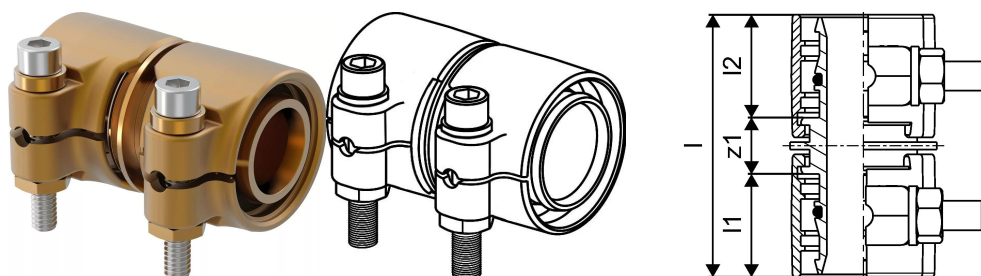

Uponor Wipex enakokraka spojka PN6 32x2,9-32x2,9

1042973

- priključitev PE-Xa ali PE cevi
- 6 bar, SDR 11
- DR = medenina odporna na razcinkanje

Splošno Uponor Wipex enakokraka spojka PN6

Specifikacije

- Wipex fittingi iz korozijsko odporne medenine, razcinkanje v skladu s standardom DIN EN ISO 6509, skupaj z vijakom iz nerjavnega jekla
- tesnenje med Wipex spojko in osnovnim fittingom je s pomočjo O-tesnila
- pritrdilni set vsebuje vijak s šestrobo glavo iz nerjavnega jekla, matico iz nerjavnega jekla ter medeninasto podložko
- pri dimenzijah od 63 do 110mm je puša razprta s posebnim distančnikom

Uporaba

- fittingi za cevne sisteme Thermo, Aqua, Quattro, Supra, Supra PLUS in Supra Standard
- prikllop PE in PE-Xa notranjih cevi na spojke s pomočjo cilindričnega colskega notranjega navoja
- maksimalna obratovalna temperatura: 95°C

Certifikat

- potrdila/certifikate mora preveriti lokalno odgovorna oseba

Uponor Wipex enakokraka spojka PN6 32x2,9-32x2,9

1042973

Tehnični podatki

Item no EAN	7331541200752
Item no GTIN	07331541200752
Item no VVS	087882032
RSK no.	2410694
Item no NRF	8360792
Item no LVI	1932102
Izdelek UOM (enota mere)	kos
Dolžina (l)	63 mm
Dolžina (l1)	26 mm
Dolžina (l2)	26 mm
Količina pakiranja 1	1
Količina pakiranja 3	25
Količina pakiranja 4	1800
Packaging GTIN PL1	06414905299935
Packaging GTIN PL3	06414905299942
Packaging GTIN PL4	06414905299959
Item Unit Length	48
Item Unit Height	31
Item Unit Weight	0,338
Item Unit Width	75