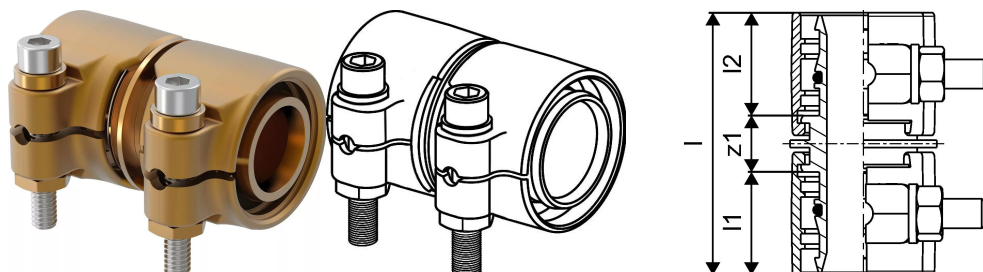

Uponor Wipex enakokraka spojka PN6 32x2,9-32x2,9

1042973

- priključitev PE-Xa ali PE cevi
- 6 bar, SDR 11
- DR = medenina odporna na razcinkanje

Splošno Uponor Wipex enakokraka spojka PN6

Specifikacije

- Wipex fittingi iz korozijsko odporne medenine, razcinkanje v skladu s standardom DIN EN ISO 6509, skupaj z vijakom iz nerjavnega jekla
- tesnenje med Wipex spojko in osnovnim fittingom je s pomočjo O-tesnila
- pritrdilni set vsebuje vijak s šestrobo glavo iz nerjavnega jekla, matico iz nerjavnega jekla ter medeninasto podložko
- pri dimenzijah od 63 do 110mm je puša razprta s posebnim distančnikom

Uporaba

- fittingi za cevne sisteme Thermo, Aqua, Quattro, Supra, Supra PLUS in Supra Standard
- prikllop PE in PE-Xa notranjih cevi na spojke s pomočjo cilindričnega colskega notranjega navoja
- maksimalna obratovalna temperatura: 95°C

Certifikat

- potrdila/certifikate mora preveriti lokalno odgovorna oseba

Uponor Wipex enakokraka spojka PN6 32x2,9-32x2,9

1042973

Tehnični podatki

Item no EAN	7331541200752
Item no GTIN	07331541200752
Item no VVS	087882032
RSK no.	2410694
Item no NRF	8360792
Item no LVI	1932102
Izdelek UOM (enota mere)	kos
Dolžina (l)	63 mm
Dolžina (l1)	26 mm
Dolžina (l2)	26 mm
Količina pakiranja 1	1
Količina pakiranja 3	25
Količina pakiranja 4	1800
Packaging GTIN PL1	06414905299935
Packaging GTIN PL3	06414905299942
Packaging GTIN PL4	06414905299959
Item Unit Length	48
Item Unit Height	31
Item Unit Weight	0,338
Item Unit Width	75