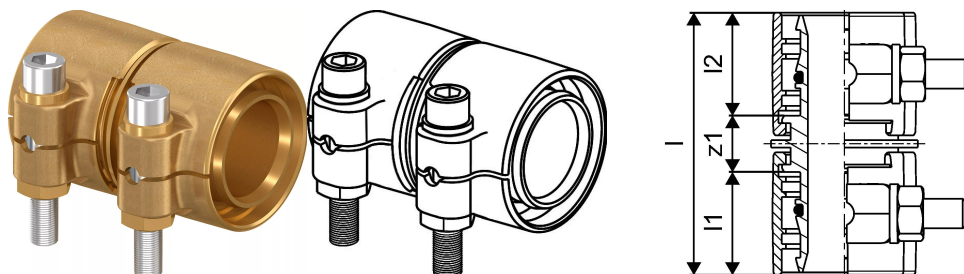

Uponor Wipex enakokraka spojka PN10 25x3,5-25x3,5

1042970

- priključitev PE-Xa ali PE cevi
- 10 bar, SDR 7,4
- DR = medenina odporna na razcinkanje

Uponor Wipex enakokraka spojka PN10 25x3,5-25x3,5

1042970

Tehnični podatki

Item no EAN	7331541200738
Item no GTIN	07331541200738
Item no VVS	087882125
RSK no.	1883174
Item no NRF	8360781
Item no LVI	1932113
Izdelek UOM (enota mere)	kos
Dolžina (l)	54 mm
Dolžina (l1)	21 mm
Dolžina (l2)	21 mm
Količina pakiranja 1	1
Količina pakiranja 3	40
Packaging GTIN PL1	06414905299874
Packaging GTIN PL3	06414905299881
Packaging GTIN PL4	06414905299898
Item Unit Length	53
Item Unit Height	41
Item Unit Weight	0,176
Item Unit Width	39