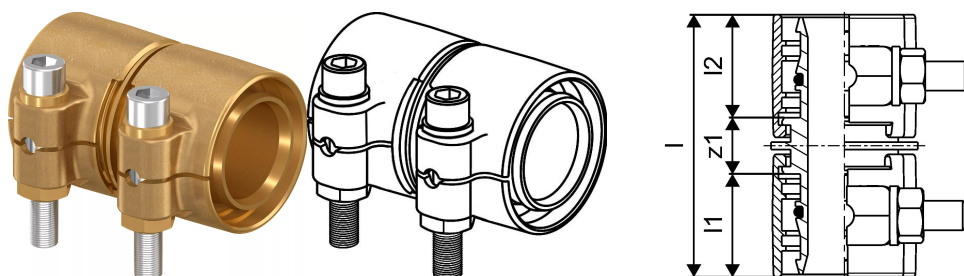

Uponor Wipex enakokraka spojka PN10 25x3,5-25x3,5

1042970

Tehnični podatki

Item no EAN	7331541200738
Item no GTIN	07331541200738
Item no VVS	087882125
RSK no.	1883174
Item no NRF	8360781
Item no LVI	1932113
Izdelek UOM (enota mere)	kos
Dolžina (l)	54 mm
Dolžina (l1)	21 mm
Dolžina (l2)	21 mm
Količina pakiranja 1	1
Količina pakiranja 3	40
Količina pakiranja 4	4200
Packaging GTIN PL1	06414905299874
Packaging GTIN PL3	06414905299881
Packaging GTIN PL4	06414905299898
Item Unit Length	53
Item Unit Height	41
Item Unit Weight	0,176
Item Unit Width	39

Tehnični dokumenti

Prenesite dokumente tukaj

Slovenija

T +386 1 8309 168
E pc5@dom-titan.si

www.uponor.com/sl-si