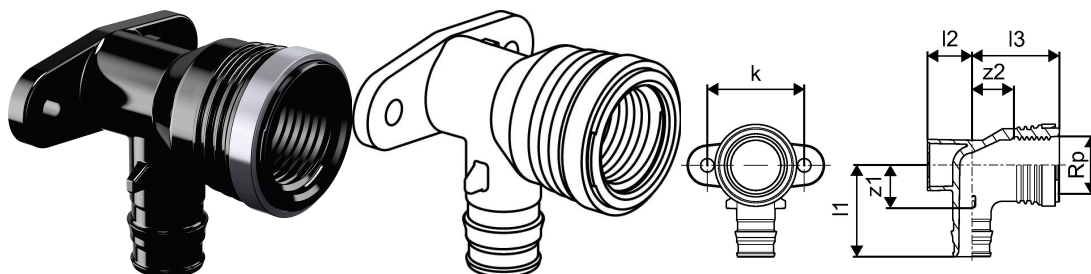

Uponor Smart Aqua baterijski priključek dolgi Q&E PPSU 16-Rp1/2"

l=49mm

1042344

Splošno Uponor Smart Aqua baterijski priključek dolgi Q&E PPSU

Specifikacije

- kolena za priklop baterij/armatur
- Q&E obročki se morajo naročiti posebej, če to ni omenjeno drugače

Uporaba

- za vodovodne instalacije

Če ni drugače omenjeno:

- zunanji in notranji navoji v skladu s standardom EN 10226-1.

Uponor Smart Aqua baterijski priključek dolgi Q&E PPSU 16-Rp1/2"

l=49mm

1042344

Tehnični podatki

Item no EAN	6414907055829
Item no GTIN	06414907055829
Item no VVS	045283199
Izdelek UOM (enota mere)	kos
Notranji navoj Rp	1/2 inch
Dolžina (l1)	34 mm
Dolžina (l2)	17 mm
Dolžina (l3)	33 mm
Z-mera k	36 mm
Z-mera z2	16 mm
Količina pakiranja 1	5
Količina pakiranja 3	35
Količina pakiranja 4	3920
Packaging GTIN PL1	06414905267668
Packaging GTIN PL3	06414905267675
Packaging GTIN PL4	06414905267682
Item Unit Length	49
Item Unit Height	51
Item Unit Weight	0,023
Item Unit Width	45