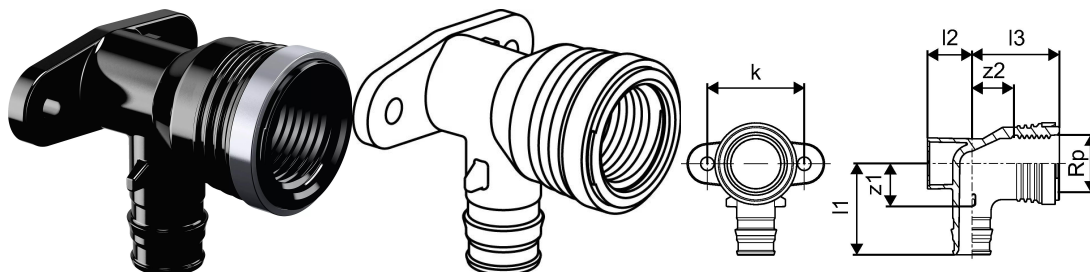

Uponor Smart Aqua baterijski priključek dolgi Q&E PPSU 16-Rp1/2"

l=49mm

1042344

Splošno Uponor Smart Aqua baterijski priključek dolgi Q&E PPSU

Specifikacije

- kolena za priklop baterij/armatur
- Q&E obročki se morajo naročiti posebej, če to ni omenjeno drugače

Uporaba

- za vodovodne instalacije

Če ni drugače omenjeno:

- zunanji in notranji navoji v skladu s standardom EN 10226-1.

Uponor Smart Aqua baterijski priključek dolgi Q&E PPSU 16-Rp1/2"

l=49mm

1042344

Tehnični podatki

Item no EAN	6414907055829
Item no GTIN	06414907055829
Item no VVS	045283199
Izdelek UOM (enota mere)	kos
Notranji navoj Rp	1/2 inch
Dolžina (l1)	34 mm
Dolžina (l2)	17 mm
Dolžina (l3)	33 mm
Z-mera k	36 mm
Z-mera z2	16 mm
Količina pakiranja 1	5
Količina pakiranja 3	35
Količina pakiranja 4	3920
Packaging GTIN PL1	06414905267668
Packaging GTIN PL3	06414905267675
Packaging GTIN PL4	06414905267682
Item Unit Length	49
Item Unit Height	51
Item Unit Weight	0,023
Item Unit Width	45