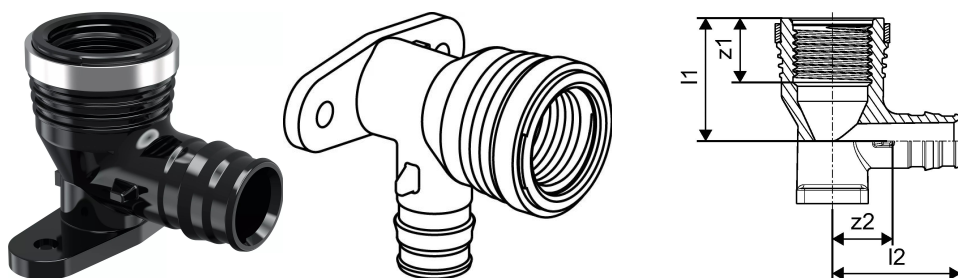

Uponor Smart Aqua baterijski priključek Q&E PPSU 20-Rp1/2" l=43mm

1042343

Splošno Uponor Smart Aqua baterijski priključek Q&E PPSU

Specifikacije

- kolena za priklop baterij/armatur
- Q&E obročki se morajo naročiti posebej, če to ni omenjeno drugače

Uporaba

- za vodovodne instalacije

Če ni drugače omenjeno:

- zunanji in notranji navoji v skladu s standardom EN 10226-1.

Uponor Smart Aqua baterijski priključek Q&E PPSU 20-Rp1/2" l=43mm

1042343

Tehnični podatki

| | |
|--------------------------|----------------|
| Item no EAN | 6414907055812 |
| Item no GTIN | 06414907055812 |
| Item no VVS | 045283239 |
| Izdelek UOM (enota mere) | kos |
| Notranji navoj Rp | 1/2 inch |
| Dolžina (l1) | 38 mm |
| Dolžina (l2) | 17 mm |
| Dolžina (l3) | 27 mm |
| Z-mera k | 36 mm |
| Z-mera z2 | 10 mm |
| Količina pakiranja 1 | 5 |
| Količina pakiranja 3 | 30 |
| Količina pakiranja 4 | 3360 |
| Item Replacement 1 | 1023035 |
| Packaging GTIN PL1 | 06414905267637 |
| Packaging GTIN PL3 | 06414905267644 |
| Packaging GTIN PL4 | 06414905267651 |
| Item Unit Length | 47 |
| Item Unit Height | 42 |
| Item Unit Weight | 0,023 |
| Item Unit Width | 50 |