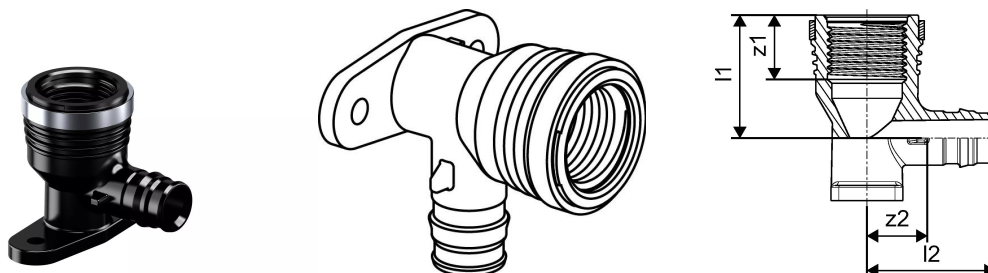

## Uponor Smart Aqua baterijski priključek Q&E PPSU 16-Rp1/2" l=43mm

1042342

### Splošno Uponor Smart Aqua baterijski priključek Q&E PPSU

#### Specifikacije

- kolena za priklop baterij/armatur
- Q&E obročki se morajo naročiti posebej, če to ni omenjeno drugače

### Tehnični podatki

Item no EAN	6414907055805
Item no GTIN	06414907055805
Item no VVS	045283189
Item no NRF	5110335
Izdelek UOM (enota mere)	kos
Notranji navoj Rp	1/2 inch
Dolžina (l1)	34 mm
Dolžina (l2)	17 mm
Dolžina (l3)	27 mm
Z-mera k	36 mm
Z-mera z2	10 mm
Količina pakiranja 1	5
Količina pakiranja 3	40
Količina pakiranja 4	4480
Packaging GTIN PL1	06414905267606
Packaging GTIN PL3	06414905267613
Packaging GTIN PL4	06414905267620
Item Unit Length	44
Item Unit Height	50
Item Unit Weight	0,021
Item Unit Width	48