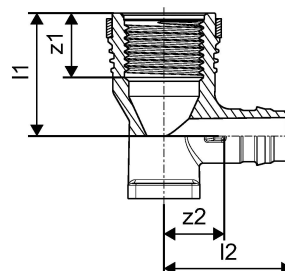

#### Uporaba

- za vodovodne instalacije

Če ni drugače omenjeno:

- zunanji in notranji navoji v skladu s standardom EN 10226-1.

## Uponor Smart Aqua baterijski priključek Q&E PPSU 16-Rp1/2" l=43mm

1042342

### Tehnični podatki

Item no EAN	6414907055805
Item no GTIN	06414907055805
Item no VVS	045283189
Item no NRF	5110335
Izdelek UOM (enota mere)	kos
Notranji navoj Rp	1/2 inch
Dolžina (l1)	34 mm
Dolžina (l2)	17 mm
Dolžina (l3)	27 mm
Z-mera k	36 mm
Z-mera z2	10 mm
Količina pakiranja 1	5
Količina pakiranja 3	40
Količina pakiranja 4	4480
Packaging GTIN PL1	06414905267606
Packaging GTIN PL3	06414905267613
Packaging GTIN PL4	06414905267620
Item Unit Length	44
Item Unit Height	50
Item Unit Weight	0,021
Item Unit Width	48