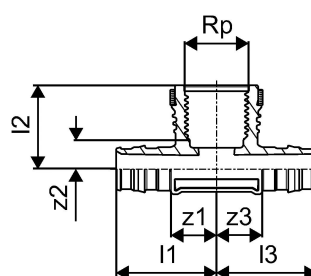

Uponor Q&E T kos z notranjim navojem PPSU 25-Rp1/2"FT-25

1042340

Uponor Q&E T kos z notranjim navojem PPSU 25-Rp1/2"FT-25

1042340

Tehnični podatki

Item no EAN	6414907055621
Item no GTIN	06414907055621
Item no VVS	045282302
RSK no.	1880292
Izdelek UOM (enota mere)	kos
Notranji navoj Rp	1/2 inch
Dolžina (I1)	43 mm
Dolžina (I2)	30 mm
Dolžina (I3)	43 mm
Z-mera z2	13 mm
Z-mera z3	15 mm
Količina pakiranja 1	5
Količina pakiranja 3	25
Količina pakiranja 4	2800
Packaging GTIN PL1	06414905267545
Packaging GTIN PL3	06414905267552
Packaging GTIN PL4	06414905267569
Item Unit Length	84
Item Unit Height	24
Item Unit Weight	0,034
Item Unit Width	47