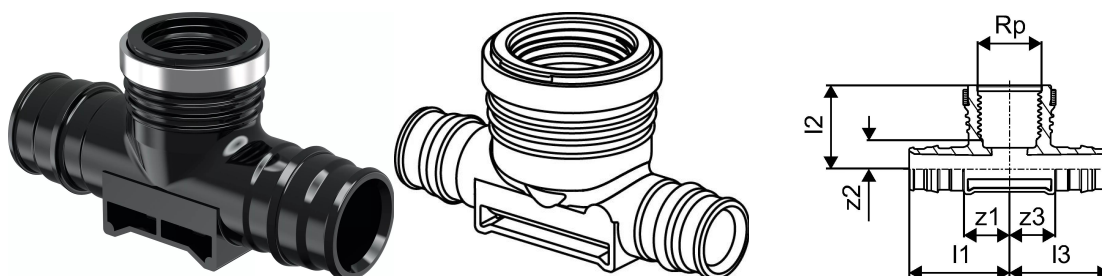

Uponor Q&E T kos z notranjim navojem PPSU 25-Rp1/2"FT-25

1042340

Uponor Q&E T kos z notranjim navojem PPSU 25-Rp1/2"FT-25

1042340

Tehnični podatki

Item no EAN	6414907055621
Item no GTIN	06414907055621
Item no VVS	045282302
RSK no.	1880292
Izdelek UOM (enota mere)	kos
Notranji navoj Rp	1/2 inch
Dolžina (I1)	43 mm
Dolžina (I2)	30 mm
Dolžina (I3)	43 mm
Z-mera z2	13 mm
Z-mera z3	15 mm
Količina pakiranja 1	5
Količina pakiranja 3	25
Količina pakiranja 4	2800
Packaging GTIN PL1	06414905267545
Packaging GTIN PL3	06414905267552
Packaging GTIN PL4	06414905267569
Item Unit Length	84
Item Unit Height	24
Item Unit Weight	0,034
Item Unit Width	47