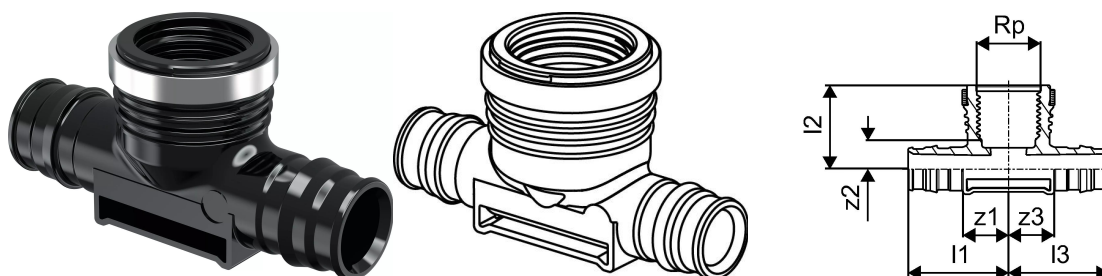

Uponor Q&E T kos z notranjim navojem PPSU 20-Rp1/2"FT-20

1042339

Uponor Q&E T kos z notranjim navojem PPSU 20-Rp1/2"FT-20

1042339

Tehnični podatki

Item no EAN	6414907055614
Item no GTIN	06414907055614
Item no VVS	045282239
RSK no.	1880291
Izdelek UOM (enota mere)	kos
Notranji navoj Rp	1/2 inch
Dolžina (I1)	38 mm
Dolžina (I2)	27 mm
Dolžina (I3)	38 mm
Z-mera z2	10 mm
Z-mera z3	16 mm
Količina pakiranja 1	5
Količina pakiranja 3	40
Packaging GTIN PL1	06414905267514
Packaging GTIN PL3	06414905267521
Packaging GTIN PL4	06414905267538
Item Unit Length	75
Item Unit Height	36
Item Unit Weight	0,025
Item Unit Width	26