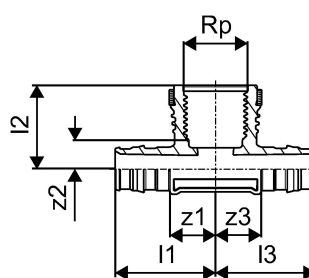

Uponor Q&E T kos z notranjim navojem PPSU 20-Rp1/2"FT-20

1042339

Uponor Q&E T kos z notranjim navojem PPSU 20-Rp1/2"FT-20

1042339

Tehnični podatki

Item no EAN	6414907055614
Item no GTIN	06414907055614
Item no VVS	045282239
RSK no.	1880291
Izdelek UOM (enota mere)	kos
Notranji navoj Rp	1/2 inch
Dolžina (I1)	38 mm
Dolžina (I2)	27 mm
Dolžina (I3)	38 mm
Z-mera z2	10 mm
Z-mera z3	16 mm
Količina pakiranja 1	5
Količina pakiranja 3	40
Packaging GTIN PL1	06414905267514
Packaging GTIN PL3	06414905267521
Packaging GTIN PL4	06414905267538
Item Unit Length	75
Item Unit Height	36
Item Unit Weight	0,025
Item Unit Width	26