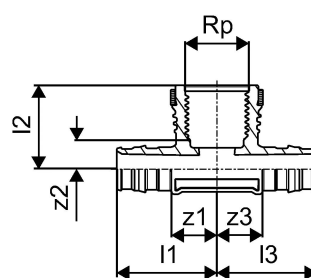

Uponor Q&E T kos z notranjim navojem PPSU 16-Rp1/2"FT-16

1042338

Uponor Q&E T kos z notranjim navojem PPSU 16-Rp1/2"FT-16

1042338

Tehnični podatki

Item no EAN	6414907055607
Item no GTIN	06414907055607
Item no VVS	045282189
RSK no.	1880290
Izdelek UOM (enota mere)	kos
Notranji navoj Rp	1/2 inch
Dolžina (l1)	33 mm
Dolžina (l2)	28 mm
Dolžina (l3)	33 mm
Z-mera z2	10 mm
Z-mera z3	15 mm
Količina pakiranja 1	5
Količina pakiranja 3	50
Packaging GTIN PL1	06414905267484
Packaging GTIN PL3	06414905267491
Packaging GTIN PL4	06414905267507
Item Unit Length	66
Item Unit Height	30
Item Unit Weight	0,021
Item Unit Width	35