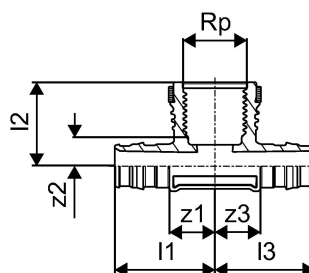

Uponor Q&E T kos z notranjim navojem PPSU 16-Rp1/2"FT-16

1042338

Uponor Q&E T kos z notranjim navojem PPSU 16-Rp1/2"FT-16

1042338

Tehnični podatki

Item no EAN	6414907055607
Item no GTIN	06414907055607
Item no VVS	045282189
RSK no.	1880290
Izdelek UOM (enota mere)	kos
Notranji navoj Rp	1/2 inch
Dolžina (l1)	33 mm
Dolžina (l2)	28 mm
Dolžina (l3)	33 mm
Z-mera z2	10 mm
Z-mera z3	15 mm
Količina pakiranja 1	5
Količina pakiranja 3	50
Packaging GTIN PL1	06414905267484
Packaging GTIN PL3	06414905267491
Packaging GTIN PL4	06414905267507
Item Unit Length	66
Item Unit Height	30
Item Unit Weight	0,021
Item Unit Width	35