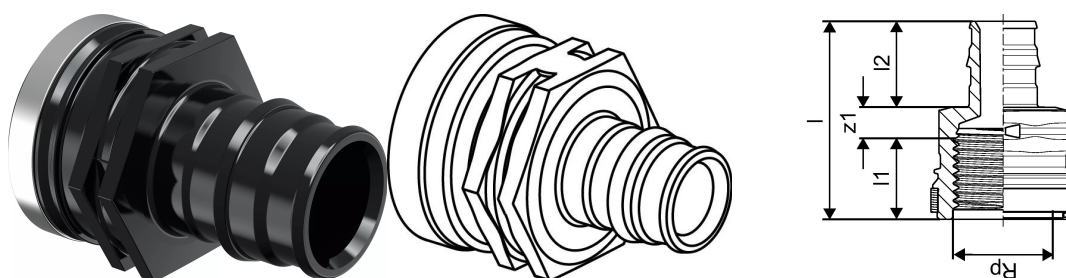

Uponor Q&E spojka z notranjim navojem PPSU 25-Rp3/4"FT

1042332

Uponor Q&E spojka z notranjim navojem PPSU 25-Rp3/4"FT

1042332

Tehnični podatki

Item no EAN	6414907054136
Item no GTIN	06414907054136
Item no VVS	045275225
RSK no.	1899700
Item no LVI	2072546
Izdelek UOM (enota mere)	kos
Notranji navoj Rp	3/4 inch
Dolžina (l)	52 mm
Dolžina (l1)	18 mm
Dolžina (l2)	28 mm
Količina pakiranja 1	5
Količina pakiranja 3	40
Packaging GTIN PL1	06414905267330
Packaging GTIN PL3	06414905267347
Packaging GTIN PL4	06414905267354
Item Unit Length	52
Item Unit Height	33
Item Unit Weight	0,025
Item Unit Width	33