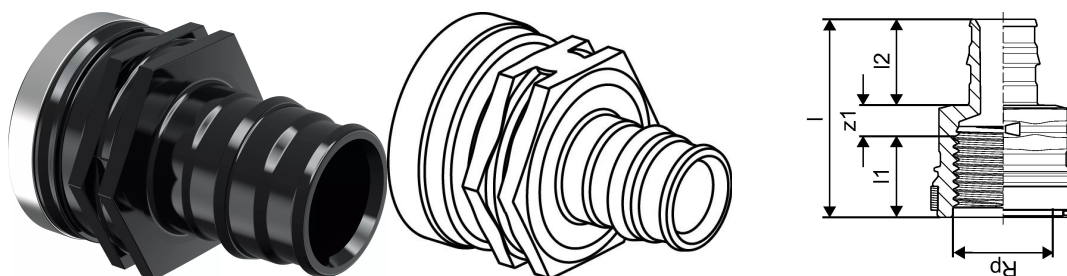

Uponor Q&E spojka z notranjim navojem PPSU 25-Rp3/4"FT

1042332

Uponor Q&E spojka z notranjim navojem PPSU 25-Rp3/4"FT

1042332

Tehnični podatki

Item no EAN	6414907054136
Item no GTIN	06414907054136
Item no VVS	045275225
RSK no.	1899700
Item no LVI	2072546
Izdelek UOM (enota mere)	kos
Notranji navoj Rp	3/4 inch
Dolžina (l)	52 mm
Dolžina (l1)	18 mm
Dolžina (l2)	28 mm
Količina pakiranja 1	5
Količina pakiranja 3	40
Packaging GTIN PL1	06414905267330
Packaging GTIN PL3	06414905267347
Packaging GTIN PL4	06414905267354
Item Unit Length	52
Item Unit Height	33
Item Unit Weight	0,025
Item Unit Width	33