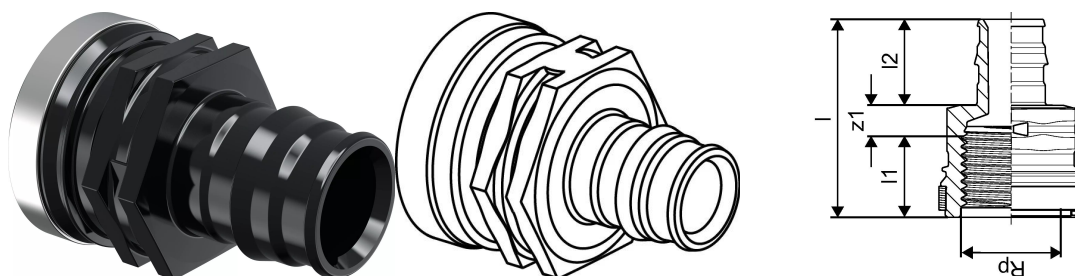

Uponor Q&E spojka z notranjim navojem PPSU 20-Rp1/2"FT

1042330

Uponor Q&E spojka z notranjim navojem PPSU 20-Rp1/2"FT

1042330

Tehnični podatki

Item no EAN	6414907054112
Item no GTIN	06414907054112
Item no VVS	045275220
RSK no.	1899698
Item no LVI	2072544
Izdelek UOM (enota mere)	kos
Notranji navoj Rp	1/2 inch
Dolžina (l)	45 mm
Dolžina (l1)	17 mm
Dolžina (l2)	22 mm
Količina pakiranja 1	5
Količina pakiranja 3	60
Item Replacement 1	1023010
Packaging GTIN PL1	06414905267279
Packaging GTIN PL3	06414905267286
Packaging GTIN PL4	06414905267293
Item Unit Length	46
Item Unit Height	31
Item Unit Weight	0,017
Item Unit Width	31