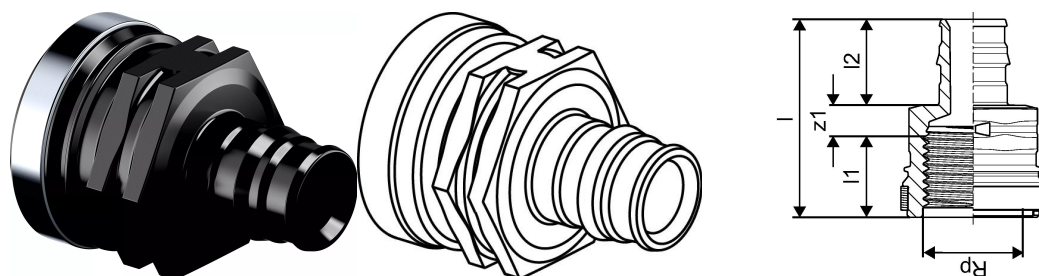

Uponor Q&E spojka z notranjim navojem PPSU 16-Rp1/2"FT

1042329

Uponor Q&E spojka z notranjim navojem PPSU 16-Rp1/2"FT

1042329

Tehnični podatki

Item no EAN	6414907054105
Item no GTIN	06414907054105
Item no VVS	045275116
RSK no.	1899697
Item no LVI	2072543
Izdelek UOM (enota mere)	kos
Notranji navoj Rp	1/2 inch
Dolžina (l)	42 mm
Dolžina (l1)	17 mm
Dolžina (l2)	18 mm
Količina pakiranja 1	5
Količina pakiranja 3	80
Količina pakiranja 4	8960
Packaging GTIN PL1	06414905267248
Packaging GTIN PL3	06414905267255
Packaging GTIN PL4	06414905267262
Item Unit Length	40
Item Unit Height	29
Item Unit Weight	0,017
Item Unit Width	29