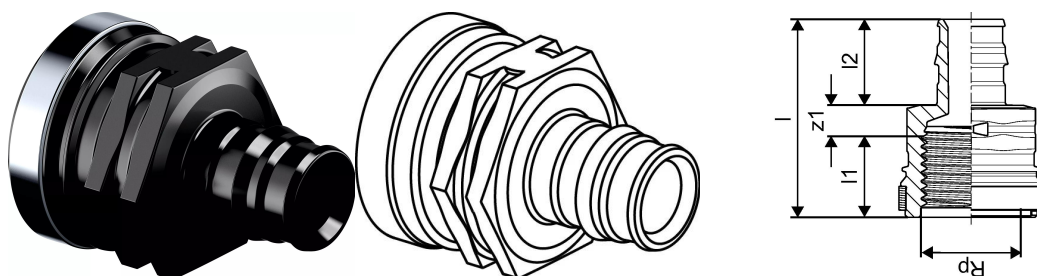

Uponor Q&E spojka z notranjim navojem PPSU 16-Rp1/2"FT

1042329

Uponor Q&E spojka z notranjim navojem PPSU 16-Rp1/2"FT

1042329

Tehnični podatki

Item no EAN	6414907054105
Item no GTIN	06414907054105
Item no VVS	045275116
RSK no.	1899697
Item no LVI	2072543
Izdelek UOM (enota mere)	kos
Notranji navoj Rp	1/2 inch
Dolžina (l)	42 mm
Dolžina (l1)	17 mm
Dolžina (l2)	18 mm
Količina pakiranja 1	5
Količina pakiranja 3	80
Količina pakiranja 4	8960
Packaging GTIN PL1	06414905267248
Packaging GTIN PL3	06414905267255
Packaging GTIN PL4	06414905267262
Item Unit Length	40
Item Unit Height	29
Item Unit Weight	0,017
Item Unit Width	29