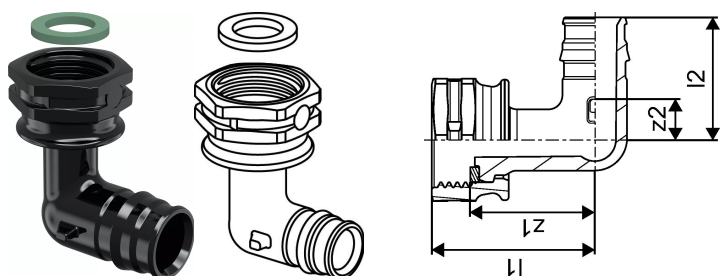

Uponor Q&E koleno s holendersko matico PPSU 20-G1/2"SN

1038038

Splošno Uponor Q&E koleno s holendersko matico PPSU

Specifikacije

- Q&E fittingi in obročki za Uponor PE-Xa cevi
- kovinski fittingi so izdelani iz visoko kakovostne medenine
- plastični fittingi so izdelani iz polivinilsulfona
- Q&E obročki se morajo naročiti posebej, če to ni omenjeno drugače

Uporaba

Če ni drugače omenjeno:

- zunanji in notranji navoji v skladu s standardom EN 10226-1.

Uponor Q&E koleno s holendersko matico PPSU 20-G1/2"SN

1038038

Tehnični podatki

Item no EAN	6414907050213
Item no GTIN	06414907050213
RSK no.	1896705
Item no NRF	5110753
Item no LVI	2072559
Izdelek UOM (enota mere)	kos
Dolžina (l1)	38 mm
Dolžina (l2)	31 mm
Z-mera z2	10 mm
Količina pakiranja 1	1
Količina pakiranja 3	35
Količina pakiranja 4	3920
Packaging GTIN PL1	06414905266487
Packaging GTIN PL3	06414905266494
Packaging GTIN PL4	06414905266500
Item Unit Length	44
Item Unit Height	28
Item Unit Weight	0,015
Item Unit Width	44