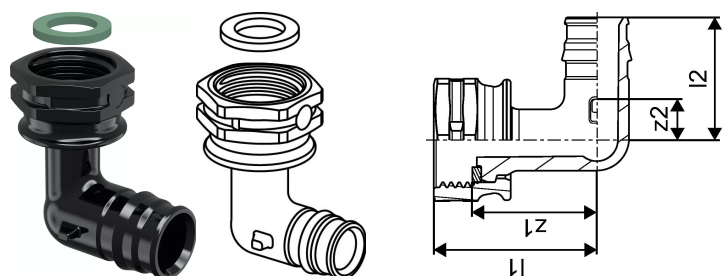

Uponor Q&E koleno s holendersko matico PPSU 20-G1/2"SN

1038038

Splošno Uponor Q&E koleno s holendersko matico PPSU

Specifikacije

- Q&E fittingi in obročki za Uponor PE-Xa cevi
- kovinski fittingi so izdelani iz visoko kakovostne medenine
- plastični fittingi so izdelani iz polivinilsulfona
- Q&E obročki se morajo naročiti posebej, če to ni omenjeno drugače

Uporaba

Če ni drugače omenjeno:

- zunanji in notranji navoji v skladu s standardom EN 10226-1.

Uponor Q&E koleno s holendersko matico PPSU 20-G1/2"SN

1038038

Tehnični podatki

Item no EAN	6414907050213
Item no GTIN	06414907050213
RSK no.	1896705
Item no NRF	5110753
Item no LVI	2072559
Izdelek UOM (enota mere)	kos
Dolžina (l1)	38 mm
Dolžina (l2)	31 mm
Z-mera z2	10 mm
Količina pakiranja 1	1
Količina pakiranja 3	35
Količina pakiranja 4	3920
Packaging GTIN PL1	06414905266487
Packaging GTIN PL3	06414905266494
Packaging GTIN PL4	06414905266500
Item Unit Length	44
Item Unit Height	28
Item Unit Weight	0,015
Item Unit Width	44