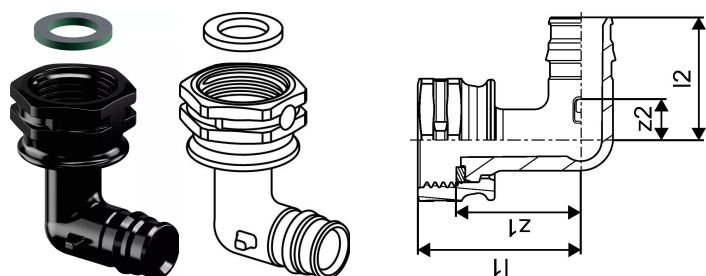

## Uponor Q&E koleno s holendersko matico PPSU 16-G1/2"SN

1038037

#### Specifikacije

- Q&E fittingi in obročki za Uponor PE-Xa cevi
- kovinski fittingi so izdelani iz visoko kakovostne medenine
- plastični fittingi so izdelani iz polivinilsulfona
- Q&E obročki se morajo naročiti posebej, če to ni omenjeno drugače

### Tehnični podatki

Item no EAN	6414907050206
Item no GTIN	06414907050206
Item no VVS	045275316
RSK no.	1896685
Item no NRF	5110752
Item no LVI	2072558
Izdelek UOM (enota mere)	kos
Dolžina (L1)	36 mm
Dolžina (L2)	27 mm
Z-mera z2	9 mm
Količina pakiranja 1	1
Količina pakiranja 3	40
Količina pakiranja 4	4480
Packaging GTIN PL1	06414905266456
Packaging GTIN PL3	06414905266463
Packaging GTIN PL4	06414905266470
Item Unit Length	33
Item Unit Height	26
Item Unit Weight	0,013
Item Unit Width	40