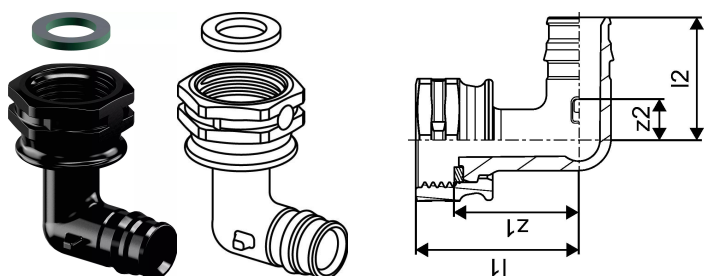

#### Specifikacije

- Q&E fittingi in obročki za Uponor PE-Xa cevi
- kovinski fittingi so izdelani iz visoko kakovostne medenine
- plastični fittingi so izdelani iz polivinilsulfona
- Q&E obročki se morajo naročiti posebej, če to ni omenjeno drugače

### Tehnični podatki

Item no EAN	6414907050206
Item no GTIN	06414907050206
Item no VVS	045275316
RSK no.	1896685
Item no NRF	5110752
Item no LVI	2072558
Izdelek UOM (enota mere)	kos
Dolžina (L1)	36 mm
Dolžina (L2)	27 mm
Z-mera z2	9 mm
Količina pakiranja 1	1
Količina pakiranja 3	40
Količina pakiranja 4	4480
Packaging GTIN PL1	06414905266456
Packaging GTIN PL3	06414905266463
Packaging GTIN PL4	06414905266470
Item Unit Length	33
Item Unit Height	26
Item Unit Weight	0,013
Item Unit Width	40