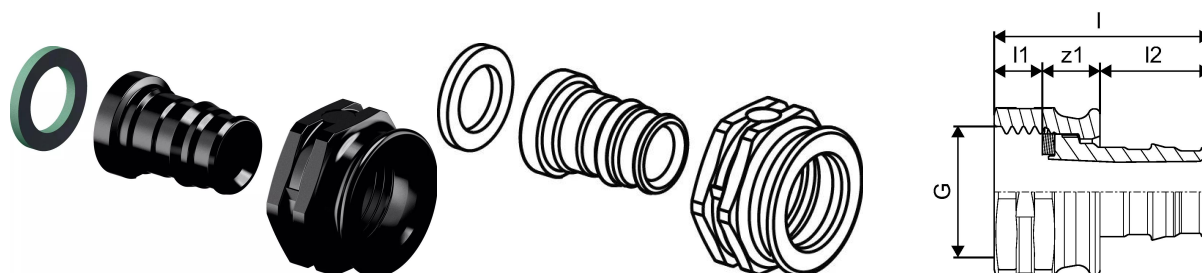

## Uponor Q&E ločljiva spojka PPSU 20-G1/2"SN

1038022

### Tehnični podatki

Item no EAN	6414907050169
Item no GTIN	06414907050169
RSK no.	1899721
Item no NRF	5110748
Item no LVI	2072555
Izdelek UOM (enota mere)	kos
Dolžina (l)	47 mm
Dolžina (l1)	9 mm
Dolžina (l2)	22 mm
Količina pakiranja 1	1
Količina pakiranja 3	40
Packaging GTIN PL1	06414905266333
Packaging GTIN PL3	06414905266340
Packaging GTIN PL4	06414905266357
Item Unit Length	47
Item Unit Height	27
Item Unit Weight	0,013
Item Unit Width	27