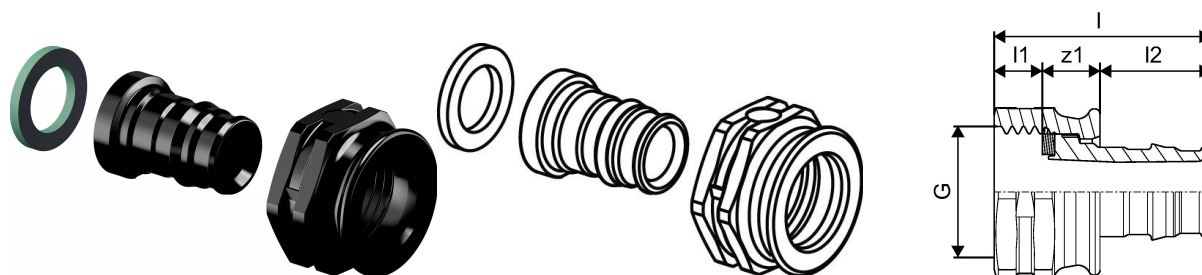

## Uponor Q&E ločljiva spojka PPSU 20-G1/2"SN

1038022

### Tehnični podatki

Item no EAN	6414907050169
Item no GTIN	06414907050169
RSK no.	1899721
Item no NRF	5110748
Item no LVI	2072555
Izdelek UOM (enota mere)	kos
Dolžina (l)	47 mm
Dolžina (l1)	9 mm
Dolžina (l2)	22 mm
Količina pakiranja 1	1
Količina pakiranja 3	40
Packaging GTIN PL1	06414905266333
Packaging GTIN PL3	06414905266340
Packaging GTIN PL4	06414905266357
Item Unit Length	47
Item Unit Height	27
Item Unit Weight	0,013
Item Unit Width	27