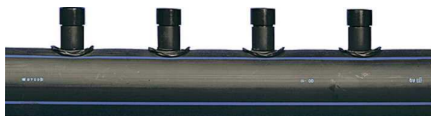

## Uponor Meltaway enojni razdelilec 110 1x40 c/c150 6m

**1033645**

- enojni razdelilec

#### Specifikacije

- sistem odtaljevanja snega in ledu na površinah s trdnim prekritjem
- cev izdelana iz polietilena visoke gostote (HDPE)
- opremljeno s kompaktnimi navarjenimi spojkami, ki so obrnjene v dve smeri, z medsebojnim kotom 120°