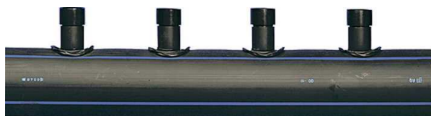

Uponor Meltaway enojni razdelilec 75 1x40 c/c150 6m

1033640

- enojni razdelilec

Splošno Uponor Meltaway enojni razdelilec

Specifikacije

- sistem odtaljevanja snega in ledu na površinah s trdnim prekritjem
- cev izdelana iz polietilena visoke gostote (HDPE)
- opremljeno s kompaktnimi navarjenimi spojkami, ki so obrnjene v dve smeri, z medsebojnim kotom 120°

Uporaba

- ogrevanje zunanjih površin
- odtaljevanje snega in ledu

Uponor Meltaway enojni razdelilec 75 1x40 c/c150 6m

1033640

Tehnični podatki

Item no EAN	7321500017156
Item no GTIN	07321500017156
Item no VVS	087609107
Item no NRF	8601817
Izdelek UOM (enota mere)	kos
Količina pakiranja 1	1
Packaging GTIN PL1	06414905439973
Item Unit Length	6000
Item Unit Height	75
Item Unit Weight	11,4
Item Unit Width	137