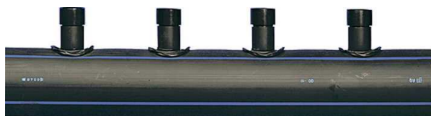

Uponor Meltaway enojni razdelilec 160 1x10 c/c600 6m

1033639

- enojni razdelilec

Splošno Uponor Meltaway enojni razdelilec

Specifikacije

- sistem odtaljevanja snega in ledu na površinah s trdnim prekritjem
- cev izdelana iz polietilena visoke gostote (HDPE)
- opremljeno s kompaktnimi navarjenimi spojkami, ki so obrnjene v dve smeri, z medsebojnim kotom 120°

Uporaba

- ogrevanje zunanjih površin
- odtaljevanje snega in ledu

Uponor Meltaway enojni razdelilec 160 1x10 c/c600 6m

1033639

Tehnični podatki

Item no EAN	7321500017149
Item no GTIN	07321500017149
Item no VVS	087609016
Izdelek UOM (enota mere)	kos
Količina pakiranja 4	1
Packaging GTIN PL2	06414905442379
Item Unit Length	6000
Item Unit Height	160
Item Unit Weight	26,5
Item Unit Width	137