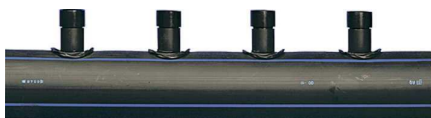

Uponor Meltaway dvojni razdelilec 75 2x12 c/c500 6m

1033634

- dvojni razdelilec

Splošno Uponor Meltaway dvojni razdelilec

Specifikacije

- sistem odtaljevanja snega in ledu na površinah s trdnim prekritjem
- cev izdelana iz polietilena visoke gostote (HDPE)
- opremljeno s kompaktnimi navarjenimi spojkami, ki so obrnjene v dve smeri, z medsebojnim kotom 120°

Uporaba

- ogrevanje zunanjih površin
- odtaljevanje snega in ledu

Uponor Meltaway dvojni razdelilec 75 2x12 c/c500 6m

1033634

Tehnični podatki

Item no EAN	7321500017118
Item no GTIN	07321500017118
Item no NRF	8601815
Izdelek UOM (enota mere)	kos
Količina pakiranja 1	1
Packaging GTIN PL1	06414905439959
Item Unit Length	6000
Item Unit Height	75
Item Unit Weight	10,2
Item Unit Width	300