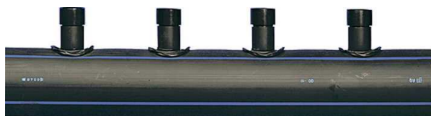

Uponor Meltaway enojni razdelilec 160 1x12 c/c500 6m

1033633

- enojni razdelilec

Splošno Uponor Meltaway enojni razdelilec

Specifikacije

- sistem odtaljevanja snega in ledu na površinah s trdnim prekritjem
- cev izdelana iz polietilena visoke gostote (HDPE)
- opremljeno s kompaktnimi navarjenimi spojkami, ki so obrnjene v dve smeri, z medsebojnim kotom 120°

Uporaba

- ogrevanje zunanjih površin
- odtaljevanje snega in ledu

Uponor Meltaway enojni razdelilec 160 1x12 c/c500 6m

1033633

Tehnični podatki

Item no EAN	7321500017101
Item no GTIN	07321500017101
Item no VVS	087609216
Izdelek UOM (enota mere)	kos
Količina pakiranja 1	1
Packaging GTIN PL1	06414905439942
Item Unit Length	6000
Item Unit Height	160
Item Unit Weight	29
Item Unit Width	160