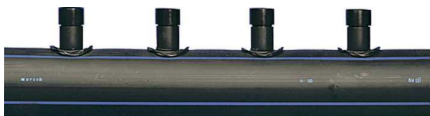

## Uponor Meltaway enojni razdelilec 110 1x12 c/c500 6m

1033632

- enojni razdelilec

#### Specifikacije

- sistem odtaljevanja snega in ledu na površinah s trdnim prekritjem
- cev izdelana iz polietilena visoke gostote (HDPE)
- opremljeno s kompaktnimi navarjenimi spojkami, ki so obrnjene v dve smeri, z medsebojnim kotom 120°