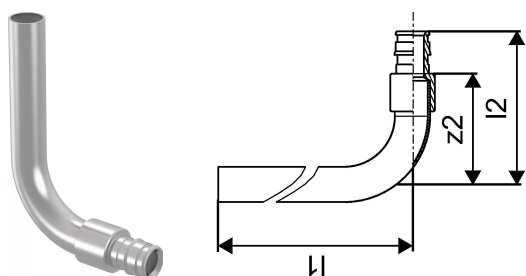

Uponor Smart Radi koleno, ponikljano Q&E 16-15CU I=1100mm

1023047

- z galvansko zaščiteno bakreno cevjo 15 x 1 mm
- priklon galvansko zaščitene bakrene cevi 15 x 1 mm na radiator se lahko izvede s pomočjo Uponor vijačne priključne spojke (koda: 1013830)

Uponor Smart Radi koleno, ponikljano Q&E 16-15CU I=1100mm

1023047

Tehnični podatki

Item no EAN	7331541189187
Item no GTIN	07331541189187
Izdelek UOM (enota mere)	kos
Dolžina (l1)	1100 mm
Dolžina (l2)	65 mm
Z-mera z2	47 mm
Količina pakiranja 1	2
Količina pakiranja 3	20
Packaging GTIN PL1	06414905261758
Packaging GTIN PL3	06414905261765
Item Unit Length	70
Item Unit Height	1110
Item Unit Weight	0,46
Item Unit Width	16