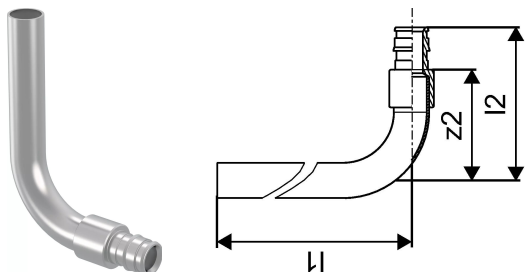

Uponor Smart Radi koleno, ponikljano Q&E 16-15CU I=1100mm

1023047

- z galvansko zaščiteno bakreno cevjo 15 x 1 mm
- priklon galvansko zaščitene bakrene cevi 15 x 1 mm na radiator se lahko izvede s pomočjo Uponor vijačne priključne spojke (koda: 1013830)

Uponor Smart Radi koleno, ponikljano Q&E 16-15CU I=1100mm

1023047

Tehnični podatki

Item no EAN	7331541189187
Item no GTIN	07331541189187
Izdelek UOM (enota mere)	kos
Dolžina (l1)	1100 mm
Dolžina (l2)	65 mm
Z-mera z2	47 mm
Količina pakiranja 1	2
Količina pakiranja 3	20
Packaging GTIN PL1	06414905261758
Packaging GTIN PL3	06414905261765
Item Unit Length	70
Item Unit Height	1110
Item Unit Weight	0,46
Item Unit Width	16