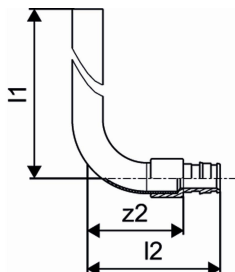

Uponor Smart Radi koleno, ponikljano Q&E 16-15CU l=300mm

1023045

- z galvansko zaščiteno bakreno cevjo 15 x 1 mm
- priklon galvansko zaščitene bakrene cevi 15 x 1 mm na radiator se lahko izvede s pomočjo Uponor vijačne priključne spojke (koda: 1013830)

Uponor Smart Radi koleno, ponikljano Q&E 16-15CU I=300mm

1023045

Tehnični podatki

Item no EAN	7331541186636
Item no GTIN	07331541186636
Izdelek UOM (enota mere)	kos
Dolžina (I1)	300 mm
Dolžina (I2)	65 mm
Z-mera z2	47 mm
Količina pakiranja 1	2
Količina pakiranja 3	40
Packaging GTIN PL1	06414905261710
Packaging GTIN PL3	06414905261727
Item Unit Length	300
Item Unit Height	70
Item Unit Weight	0,15
Item Unit Width	12