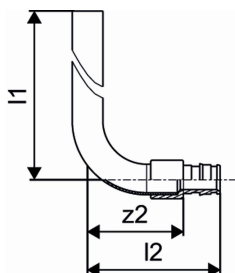

Uponor Smart Radi koleno, ponikljano Q&E 16-15CU I=300mm

1023045

Tehnični podatki

Item no EAN	7331541186636
Item no GTIN	07331541186636
Izdelek UOM (enota mere)	kos
Dolžina (I1)	300 mm
Dolžina (I2)	65 mm
Z-mera z2	47 mm
Količina pakiranja 1	2
Količina pakiranja 3	40
Packaging GTIN PL1	06414905261710
Packaging GTIN PL3	06414905261727
Item Unit Length	300
Item Unit Height	70
Item Unit Weight	0,15
Item Unit Width	12