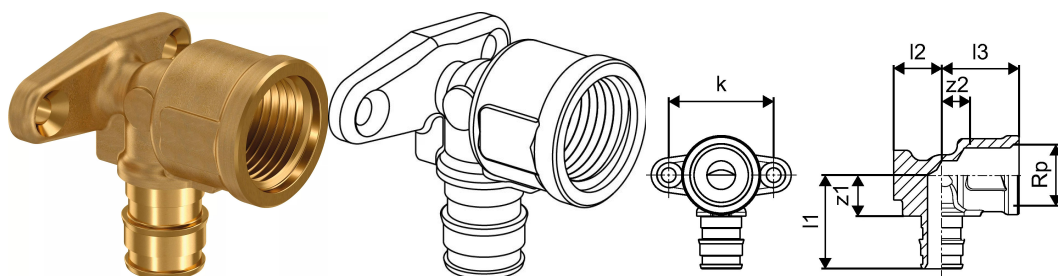

Uponor Smart Aqua baterijski priključek Q&E PL 16-Rp1/2"FT l=43mm

1023034

Splošno Uponor Smart Aqua baterijski priključek Q&E PL

Specifikacije

- kolena za priklop baterij/armatur
- Q&E obročki se morajo naročiti posebej, če to ni omenjeno drugače

Uporaba

- za vodovodne instalacije

Če ni drugače omenjeno:

- zunanji in notranji navoji v skladu s standardom EN 10226-1.

Uponor Smart Aqua baterijski priključek Q&E PL 16-Rp1/2"FT l=43mm

1023034

Tehnični podatki

Item no EAN	7331541183765
Item no GTIN	07331541183765
Izdelek UOM (enota mere)	kos
Notranji navoj Rp	0.5 inch
Dolžina (l1)	32 mm
Dolžina (l2)	17 mm
Dolžina (l3)	27 mm
Z-mera k	36 mm
Z-mera z2	10 mm
Količina pakiranja 1	5
Količina pakiranja 3	40
Količina pakiranja 4	3840
Item Replacement 1	1145641
Packaging GTIN PL1	06414905261536
Packaging GTIN PL3	06414905261543
Packaging GTIN PL4	06414905261550
Item Unit Length	43
Item Unit Height	43
Item Unit Weight	0,102
Item Unit Width	48