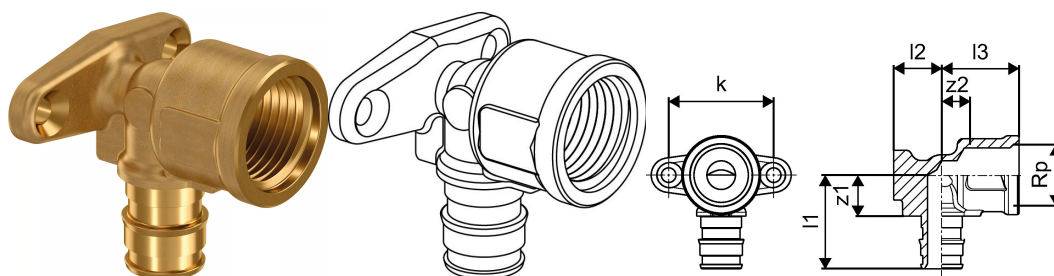

Uponor Smart Aqua baterijski priključek Q&E PL 16-Rp1/2"FT l=43mm

1023034

Splošno Uponor Smart Aqua baterijski priključek Q&E PL

Specifikacije

- kolena za priklop baterij/armatur
- Q&E obročki se morajo naročiti posebej, če to ni omenjeno drugače

Uporaba

- za vodovodne instalacije

Če ni drugače omenjeno:

- zunanji in notranji navoji v skladu s standardom EN 10226-1.

Uponor Smart Aqua baterijski priključek Q&E PL 16-Rp1/2"FT l=43mm

1023034

Tehnični podatki

Item no EAN	7331541183765
Item no GTIN	07331541183765
Izdelek UOM (enota mere)	kos
Notranji navoj Rp	0.5 inch
Dolžina (l1)	32 mm
Dolžina (l2)	17 mm
Dolžina (l3)	27 mm
Z-mera k	36 mm
Z-mera z2	10 mm
Količina pakiranja 1	5
Količina pakiranja 3	40
Količina pakiranja 4	3840
Item Replacement 1	1145641
Packaging GTIN PL1	06414905261536
Packaging GTIN PL3	06414905261543
Packaging GTIN PL4	06414905261550
Item Unit Length	43
Item Unit Height	43
Item Unit Weight	0,102
Item Unit Width	48