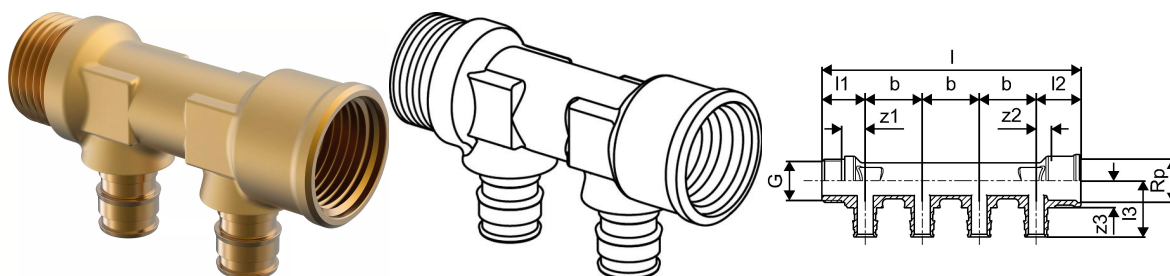

## Uponor Q&E razdelilec PL 3/4"MT/FT 2x16 c/c35mm

1023027

### Tehnični podatki

Item no EAN	7331541132671
Item no GTIN	07331541132671
Izdelek UOM (enota mere)	kos
Notranji navoj Rp	3/4 inch
Dolžina (l)	89 mm
Dolžina (l1)	27 mm
Dolžina (l2)	28 mm
Dolžina (l3)	35 mm
Z-mera b	35 mm
Z-mera z2	9 mm
Količina pakiranja 1	1
Količina pakiranja 3	20
Packaging GTIN PL1	06414905261444
Packaging GTIN PL3	06414905261451
Packaging GTIN PL4	06414905261468
Item Unit Length	90
Item Unit Height	28
Item Unit Weight	0,2
Item Unit Width	50