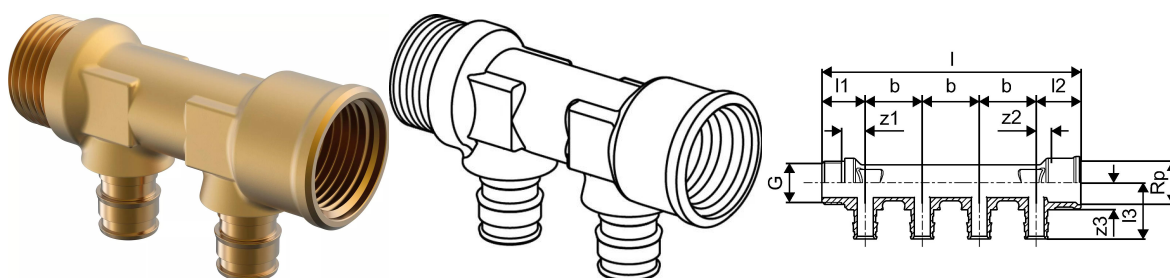

## Uponor Q&E razdelilec PL 3/4"MT/FT 2x16 c/c35mm

1023027

### Tehnični podatki

Item no EAN	7331541132671
Item no GTIN	07331541132671
Izdelek UOM (enota mere)	kos
Notranji navoj Rp	3/4 inch
Dolžina (l)	89 mm
Dolžina (l1)	27 mm
Dolžina (l2)	28 mm
Dolžina (l3)	35 mm
Z-mera b	35 mm
Z-mera z2	9 mm
Količina pakiranja 1	1
Količina pakiranja 3	20
Packaging GTIN PL1	06414905261444
Packaging GTIN PL3	06414905261451
Packaging GTIN PL4	06414905261468
Item Unit Length	90
Item Unit Height	28
Item Unit Weight	0,2
Item Unit Width	50