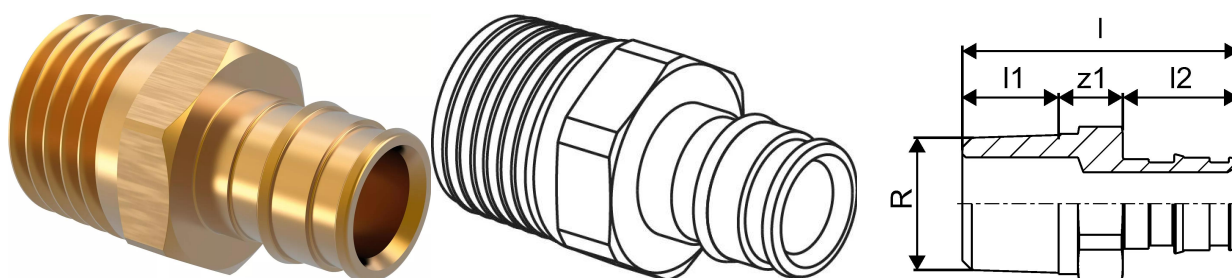

## Uponor Q&E spojka z zunanjim navojem PL 20-R3/4"MT

1023006

### Tehnični podatki

Item no EAN	7331541106764
Item no GTIN	07331541106764
Izdelek UOM (enota mere)	kos
Dolžina (l)	50 mm
Dolžina (l1)	17 mm
Dolžina (l2)	22 mm
Količina pakiranja 1	5
Količina pakiranja 3	70
Packaging GTIN PL1	06414905260812
Packaging GTIN PL3	06414905260829
Packaging GTIN PL4	06414905260836
Item Unit Length	25
Item Unit Height	50
Item Unit Weight	0,09
Item Unit Width	25