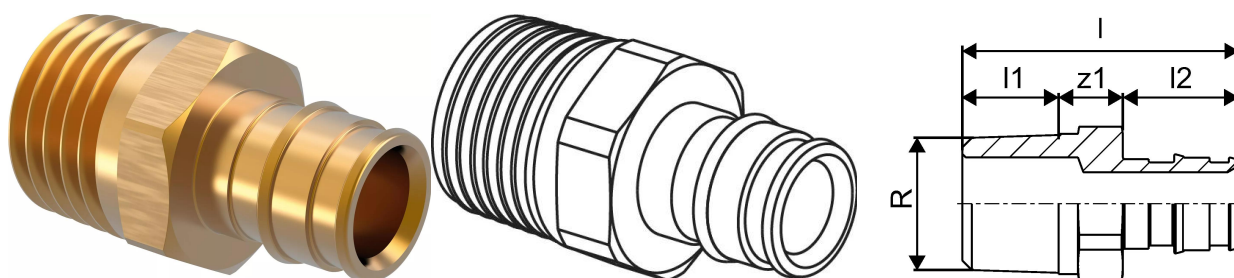

## Uponor Q&E spojka z zunanjim navojem PL 20-R3/4"MT

1023006

### Tehnični podatki

Item no EAN	7331541106764
Item no GTIN	07331541106764
Izdelek UOM (enota mere)	kos
Dolžina (l)	50 mm
Dolžina (l1)	17 mm
Dolžina (l2)	22 mm
Količina pakiranja 1	5
Količina pakiranja 3	70
Packaging GTIN PL1	06414905260812
Packaging GTIN PL3	06414905260829
Packaging GTIN PL4	06414905260836
Item Unit Length	25
Item Unit Height	50
Item Unit Weight	0,09
Item Unit Width	25