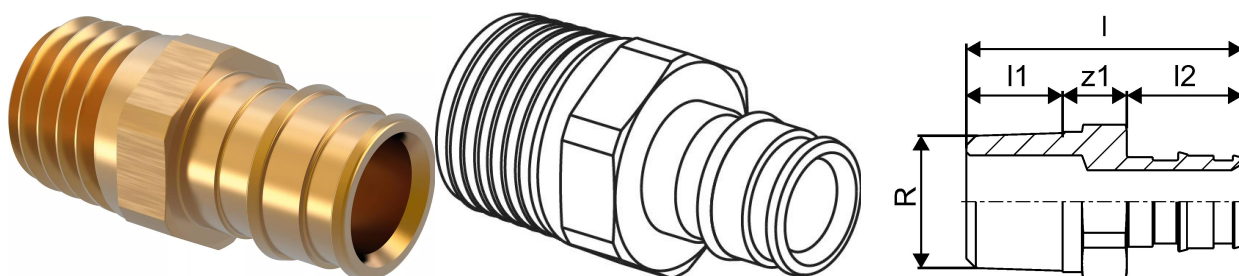

Uponor Q&E spojka z zunanjim navojem PL 20-R1/2"MT

1023005

Uponor Q&E spojka z zunanjim navojem PL 20-R1/2"MT

1023005

Tehnični podatki

Item no EAN	7331541129374
Item no GTIN	07331541129374
Izdelek UOM (enota mere)	kos
Dolžina (l)	47 mm
Dolžina (l1)	15 mm
Dolžina (l2)	22 mm
Količina pakiranja 1	5
Količina pakiranja 3	100
Packaging GTIN PL1	06414905260782
Packaging GTIN PL3	06414905260799
Packaging GTIN PL4	06414905260805
Item Unit Length	45
Item Unit Height	24
Item Unit Weight	0,06
Item Unit Width	24