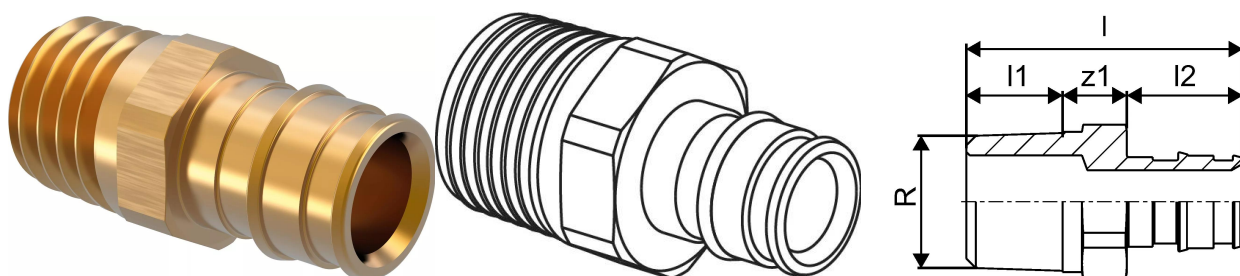

Uponor Q&E spojka z zunanjim navojem PL 20-R1/2"MT

1023005

Uponor Q&E spojka z zunanjim navojem PL 20-R1/2"MT

1023005

Tehnični podatki

Item no EAN	7331541129374
Item no GTIN	07331541129374
Izdelek UOM (enota mere)	kos
Dolžina (l)	47 mm
Dolžina (l1)	15 mm
Dolžina (l2)	22 mm
Količina pakiranja 1	5
Količina pakiranja 3	100
Packaging GTIN PL1	06414905260782
Packaging GTIN PL3	06414905260799
Packaging GTIN PL4	06414905260805
Item Unit Length	45
Item Unit Height	24
Item Unit Weight	0,06
Item Unit Width	24