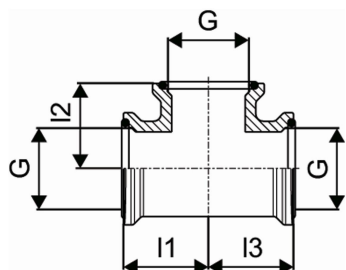

Uponor Wipex T kos G1-G1-G1

1018345

- cilindričen cevni navoj G"; tesnjeno s pomočjo O-tesnila
- 6 bar, SDR 11 / 10 bar, SDR 7,4
- DR = medenina odporna na razcinkanje

Splošno Uponor Wipex T kos

Specifikacije

- Wipex fittingi iz korozijsko odporne medenine, razcinkanje v skladu s standardom DIN EN ISO 6509, skupaj z vijakom iz nerjavnega jekla
- tesnjenje med Wipex spojko in osnovnim fittingom je s pomočjo O-tesnila
- pritrdilni set vsebuje vijak s šestrobo glavo iz nerjavnega jekla, matico iz nerjavnega jekla ter medeninasto podložko
- pri dimenzijah od 63 do 110mm je puša razprta s posebnim distančnikom

Uporaba

- fittingi za cevne sisteme Thermo, Aqua, Quattro, Supra, Supra PLUS in Supra Standard
- priklop PE in PE-Xa notranjih cevi na spojke s pomočjo cilindričnega colskega notranjega navoja
- maksimalna obratovalna temperatura: 95°C

Certifikat

- potrdila/certifikate mora preveriti lokalno odgovorna oseba

Uponor Wipex T kos G1-G1-G1

1018345

Tehnični podatki

Item no EAN	7331541098915
Item no GTIN	07331541098915
Item no VVS	087842008
RSK no.	2410622
Item no NRF	8362413
Item no LVI	1933025
Izdelek UOM (enota mere)	kos
Dolžina (l1)	35 mm
Dolžina (l2)	35 mm
Dolžina (l3)	35 mm
Količina pakiranja 1	1
Količina pakiranja 3	20
Količina pakiranja 4	1920
Packaging GTIN PL1	06414905260065
Packaging GTIN PL3	06414905260072
Packaging GTIN PL4	06414905260089
Item Unit Length	70
Item Unit Height	45
Item Unit Weight	0,333
Item Unit Width	60