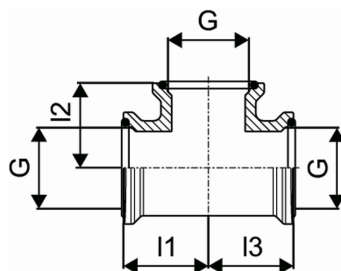

- Wipex fittingi iz korozijsko odporne medenine, razcinkanje v skladu s standardom DIN EN ISO 6509, skupaj z vijakom iz nerjavnega jekla
- tesnjenje med Wipex spojko in osnovnim fittingom je s pomočjo O-tesnila
- pritrdilni set vsebuje vijak s šestrobo glavo iz nerjavnega jekla, matico iz nerjavnega jekla ter medeninasto podložko
- pri dimenzijah od 63 do 110mm je puša razprta s posebnim distančnikom

Uporaba

- fittingi za cevne sisteme Thermo, Aqua, Quattro, Supra, Supra PLUS in Supra Standard
- priklop PE in PE-Xa notranjih cevi na spojke s pomočjo cilindričnega colskega notranjega navoja
- maksimalna obratovalna temperatura: 95°C

Certifikat

- potrdila/certifikate mora preveriti lokalno odgovorna oseba

Uponor Wipex T kos G1-G1-G1

1018345

Tehnični podatki

Item no EAN	7331541098915
Item no GTIN	07331541098915
Item no VVS	087842008
RSK no.	2410622
Item no NRF	8362413
Item no LVI	1933025
Izdelek UOM (enota mere)	kos
Dolžina (l1)	35 mm
Dolžina (l2)	35 mm
Dolžina (l3)	35 mm
Količina pakiranja 1	1
Količina pakiranja 3	20
Količina pakiranja 4	1920
Packaging GTIN PL1	06414905260065
Packaging GTIN PL3	06414905260072
Packaging GTIN PL4	06414905260089
Item Unit Length	70
Item Unit Height	45
Item Unit Weight	0,333
Item Unit Width	60