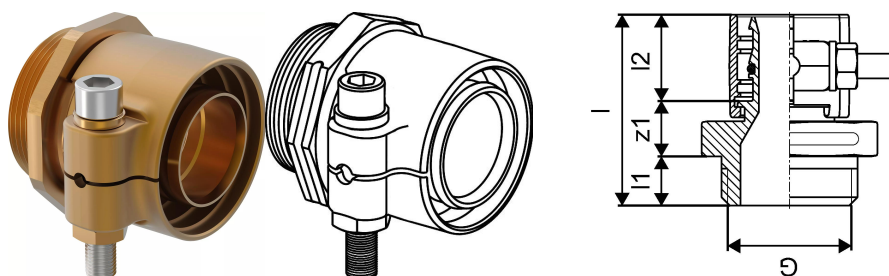

Uponor Wipex spojka PN10 90x12,3-G3

1018343

- priključitev PE-Xa ali PE cevi
- 10 bar, SDR 7,4
- cilindričen cevni navoj G"; tesnjeno s pomočjo O-tesnila
- DR = medenina odporna na razcinkanje

Splošno Uponor Wipex spojka PN10

Specifikacije

- Wipex fittingi iz korozijsko odporne medenine, razcinkanje v skladu s standardom DIN EN ISO 6509, skupaj z vijakom iz nerjavnega jekla
- tesnjenje med Wipex spojko in osnovnim fittingom je s pomočjo O-tesnila
- pritrdilni set vsebuje vijak s šestrobo glavo iz nerjavnega jekla, matico iz nerjavnega jekla ter medeninasto podložko
- pri dimenzijah od 63 do 110mm je puša razprta s posebnim distančnikom

Uporaba

- fittingi za cevne sisteme Thermo, Aqua, Quattro, Supra, Supra PLUS in Supra Standard
- priklop PE in PE-Xa notranjih cevi na spojke s pomočjo cilindričnega colskega notranjega navoja
- maksimalna obratovalna temperatura: 95°C

Certifikat

- potrdila/certifikate mora preveriti lokalno odgovorna oseba

Uponor Wipex spojka PN10 90x12,3-G3

1018343

Tehnični podatki

Item no EAN	7331541100168
Item no GTIN	07331541100168
Item no VVS	087883190
RSK no.	2410678
Item no NRF	8360677
Item no LVI	1932182
Izdelek UOM (enota mere)	kos
Dolžina (l)	105 mm
Dolžina (l1)	24 mm
Dolžina (l2)	59 mm
Količina pakiranja 1	1
Količina pakiranja 3	4
Packaging GTIN PL1	06414905480760
Packaging GTIN PL3	06414905480777
Item Unit Length	130
Item Unit Height	110
Item Unit Weight	2,503
Item Unit Width	110