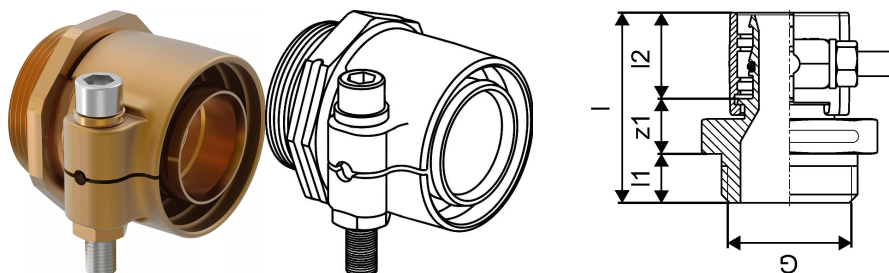

Uponor Wipex spojka PN10 90x12,3-G3

1018343

- priključitev PE-Xa ali PE cevi
- 10 bar, SDR 7,4
- cilindričen cevni navoj G"; tesnjeno s pomočjo O-tesnila
- DR = medenina odporna na razcinkanje

Splošno Uponor Wipex spojka PN10

Specifikacije

- Wipex fittingi iz korozijsko odporne medenine, razcinkanje v skladu s standardom DIN EN ISO 6509, skupaj z vijakom iz nerjavnega jekla
- tesnjenje med Wipex spojko in osnovnim fittingom je s pomočjo O-tesnila
- pritrdilni set vsebuje vijak s šestrobo glavo iz nerjavnega jekla, matico iz nerjavnega jekla ter medeninasto podložko
- pri dimenzijah od 63 do 110mm je puša razprta s posebnim distančnikom

Uporaba

- fittingi za cevne sisteme Thermo, Aqua, Quattro, Supra, Supra PLUS in Supra Standard
- priklop PE in PE-Xa notranjih cevi na spojke s pomočjo cilindričnega colskega notranjega navoja
- maksimalna obratovalna temperatura: 95°C

Certifikat

- potrdila/certifikate mora preveriti lokalno odgovorna oseba

Uponor Wipex spojka PN10 90x12,3-G3

1018343

Tehnični podatki

Item no EAN	7331541100168
Item no GTIN	07331541100168
Item no VVS	087883190
RSK no.	2410678
Item no NRF	8360677
Item no LVI	1932182
Izdelek UOM (enota mere)	kos
Dolžina (l)	105 mm
Dolžina (l1)	24 mm
Dolžina (l2)	59 mm
Količina pakiranja 1	1
Količina pakiranja 3	4
Packaging GTIN PL1	06414905480760
Packaging GTIN PL3	06414905480777
Item Unit Length	130
Item Unit Height	110
Item Unit Weight	2,503
Item Unit Width	110