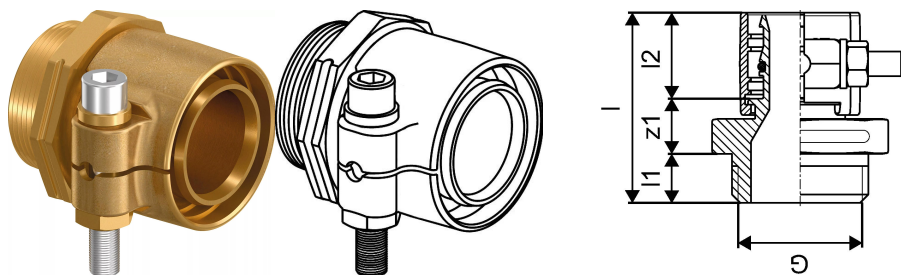

Uponor Wipex spojka PN10 25x3,5-G1

1018336

- priključitev PE-Xa ali PE cevi
- 10 bar, SDR 7,4
- cilindričen cevni navoj G"; tesnjeno s pomočjo O-tesnila
- DR = medenina odporna na razcinkanje

Splošno Uponor Wipex spojka PN10

Specifikacije

- Wipex fittingi iz korozijsko odporne medenine, razcinkanje v skladu s standardom DIN EN ISO 6509, skupaj z vijakom iz nerjavnega jekla
- tesnjenje med Wipex spojko in osnovnim fittingom je s pomočjo O-tesnila
- pritrdilni set vsebuje vijak s šestrobo glavo iz nerjavnega jekla, matico iz nerjavnega jekla ter medeninasto podložko
- pri dimenzijah od 63 do 110mm je puša razprta s posebnim distančnikom

Uporaba

- fittingi za cevne sisteme Thermo, Aqua, Quattro, Supra, Supra PLUS in Supra Standard
- priklop PE in PE-Xa notranjih cevi na spojke s pomočjo cilindričnega colskega notranjega navoja
- maksimalna obratovalna temperatura: 95°C

Certifikat

- potrdila/certifikate mora preveriti lokalno odgovorna oseba

Uponor Wipex spojka PN10 25x3,5-G1

1018336

Tehnični podatki

Item no EAN	7331541114080
Item no GTIN	07331541114080
Item no VVS	087883125
RSK no.	1883173
Item no NRF	5110029
Item no LVI	1932127
Izdelek UOM (enota mere)	kos
Dolžina (l)	47 mm
Dolžina (l1)	12 mm
Dolžina (l2)	21 mm
Količina pakiranja 1	1
Količina pakiranja 3	40
Količina pakiranja 4	1440
Packaging GTIN PL1	06414905259854
Packaging GTIN PL3	06414905259861
Packaging GTIN PL4	06414905259878
Item Unit Length	47
Item Unit Height	46
Item Unit Weight	0,194
Item Unit Width	38