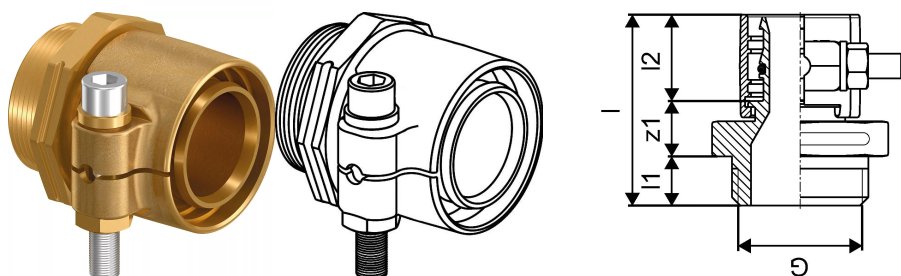

Uponor Wipex spojka PN10 25x3,5-G1

1018336

- priključitev PE-Xa ali PE cevi
- 10 bar, SDR 7,4
- cilindričen cevni navoj G"; tesnjeno s pomočjo O-tesnila
- DR = medenina odporna na razcinkanje

Splošno Uponor Wipex spojka PN10

Specifikacije

- Wipex fittingi iz korozijsko odporne medenine, razcinkanje v skladu s standardom DIN EN ISO 6509, skupaj z vijakom iz nerjavnega jekla
- tesnjenje med Wipex spojko in osnovnim fittingom je s pomočjo O-tesnila
- pritrdilni set vsebuje vijak s šestrobo glavo iz nerjavnega jekla, matico iz nerjavnega jekla ter medeninasto podložko
- pri dimenzijah od 63 do 110mm je puša razprta s posebnim distančnikom

Uporaba

- fittingi za cevne sisteme Thermo, Aqua, Quattro, Supra, Supra PLUS in Supra Standard
- priklop PE in PE-Xa notranjih cevi na spojke s pomočjo cilindričnega colskega notranjega navoja
- maksimalna obratovalna temperatura: 95°C

Certifikat

- potrdila/certifikate mora preveriti lokalno odgovorna oseba

Uponor Wipex spojka PN10 25x3,5-G1

1018336

Tehnični podatki

Item no EAN	7331541114080
Item no GTIN	07331541114080
Item no VVS	087883125
RSK no.	1883173
Item no NRF	5110029
Item no LVI	1932127
Izdelek UOM (enota mere)	kos
Dolžina (l)	47 mm
Dolžina (l1)	12 mm
Dolžina (l2)	21 mm
Količina pakiranja 1	1
Količina pakiranja 3	40
Količina pakiranja 4	1440
Packaging GTIN PL1	06414905259854
Packaging GTIN PL3	06414905259861
Packaging GTIN PL4	06414905259878
Item Unit Length	47
Item Unit Height	46
Item Unit Weight	0,194
Item Unit Width	38