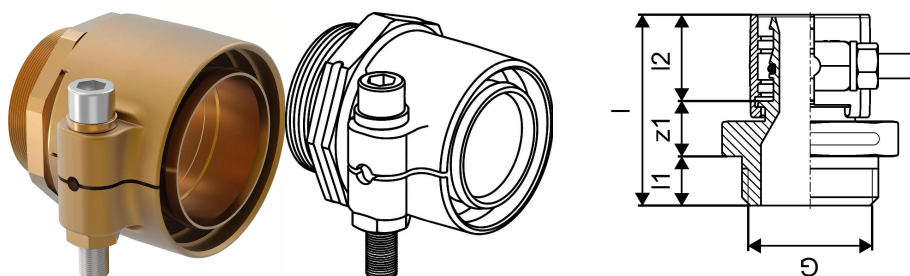

## Uponor Wipex spojka PN6 110x10,0-G3

**1018335**

- priključitev PE-Xa ali PE cevi
- 6 bar, SDR 11
- cilindričen cevni navoj G"; tesnjeno s pomočjo O-tesnila
- DR = medenina odporna na razcinkanje

## Uponor Wipex spojka PN6 110x10,0-G3

1018335

### Tehnični podatki

Item no EAN	7331541100090
Item no GTIN	07331541100090
Item no VVS	087883091
RSK no.	2410671
Item no NRF	8362396
Item no LVI	1932100
Izdelek UOM (enota mere)	kos
Dolžina (l)	118 mm
Dolžina (l1)	24 mm
Dolžina (l2)	72 mm
Količina pakiranja 1	1
Količina pakiranja 3	3
Item Replacement 1	1086602
Packaging GTIN PL1	06414905259823
Packaging GTIN PL3	06414905259830
Packaging GTIN PL4	06414905259847
Item Unit Length	140
Item Unit Height	117
Item Unit Weight	2,998
Item Unit Width	125