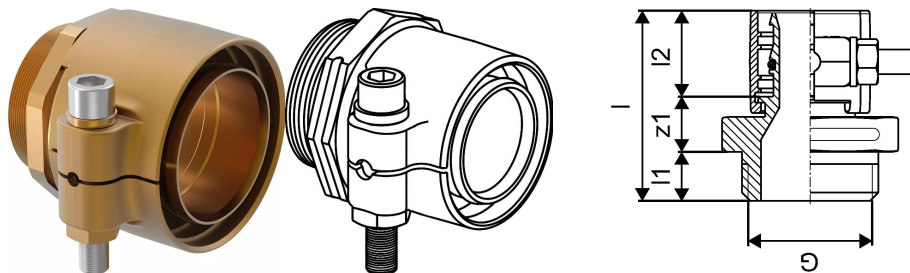

## Uponor Wipex spojka PN6 110x10,0-G3

**1018335**

- priključitev PE-Xa ali PE cevi
- 6 bar, SDR 11
- cilindričen cevni navoj G"; tesnjeno s pomočjo O-tesnila
- DR = medenina odporna na razcinkanje

## Uponor Wipex spojka PN6 110x10,0-G3

1018335

### Tehnični podatki

Item no EAN	7331541100090
Item no GTIN	07331541100090
Item no VVS	087883091
RSK no.	2410671
Item no NRF	8362396
Item no LVI	1932100
Izdelek UOM (enota mere)	kos
Dolžina (l)	118 mm
Dolžina (l1)	24 mm
Dolžina (l2)	72 mm
Količina pakiranja 1	1
Količina pakiranja 3	3
Item Replacement 1	1086602
Packaging GTIN PL1	06414905259823
Packaging GTIN PL3	06414905259830
Packaging GTIN PL4	06414905259847
Item Unit Length	140
Item Unit Height	117
Item Unit Weight	2,998
Item Unit Width	125