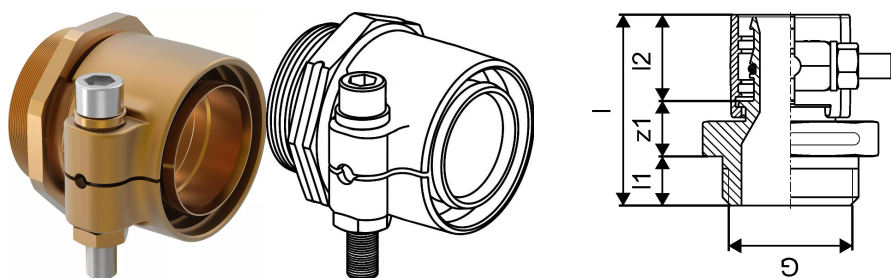

## Uponor Wipex spojka PN6 90x8,2-G3

**1018334**

- priključitev PE-Xa ali PE cevi
- 6 bar, SDR 11
- cilindričen cevni navoj G"; tesnjeno s pomočjo O-tesnila
- DR = medenina odporna na razcinkanje

## Uponor Wipex spojka PN6 90x8,2-G3

1018334

### Tehnični podatki

Item no EAN	7331541100083
Item no GTIN	07331541100083
Item no VVS	087883090
RSK no.	2410670
Item no NRF	8362395
Item no LVI	1932090
Izdelek UOM (enota mere)	kos
Dolžina (l)	105 mm
Dolžina (l1)	24 mm
Dolžina (l2)	60 mm
Količina pakiranja 1	1
Količina pakiranja 3	4
Item Replacement 1	1086602
Packaging GTIN PL1	06414905259793
Packaging GTIN PL3	06414905259809
Item Unit Length	120
Item Unit Height	107
Item Unit Weight	2,359
Item Unit Width	110