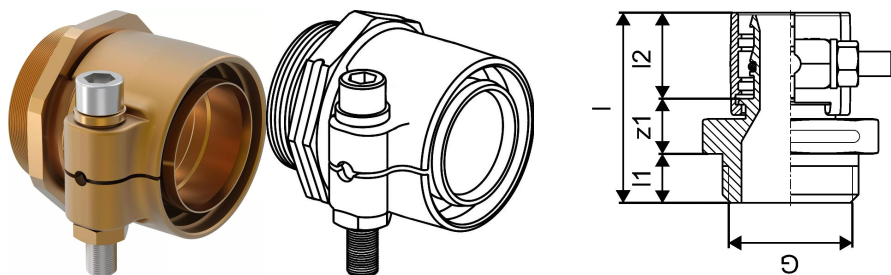

## Uponor Wipex spojka PN6 90x8,2-G3

**1018334**

- priključitev PE-Xa ali PE cevi
- 6 bar, SDR 11
- cilindričen cevni navoj G"; tesnjeno s pomočjo O-tesnila
- DR = medenina odporna na razcinkanje

## Uponor Wipex spojka PN6 90x8,2-G3

1018334

### Tehnični podatki

Item no EAN	7331541100083
Item no GTIN	07331541100083
Item no VVS	087883090
RSK no.	2410670
Item no NRF	8362395
Item no LVI	1932090
Izdelek UOM (enota mere)	kos
Dolžina (l)	105 mm
Dolžina (l1)	24 mm
Dolžina (l2)	60 mm
Količina pakiranja 1	1
Količina pakiranja 3	4
Item Replacement 1	1086602
Packaging GTIN PL1	06414905259793
Packaging GTIN PL3	06414905259809
Item Unit Length	120
Item Unit Height	107
Item Unit Weight	2,359
Item Unit Width	110