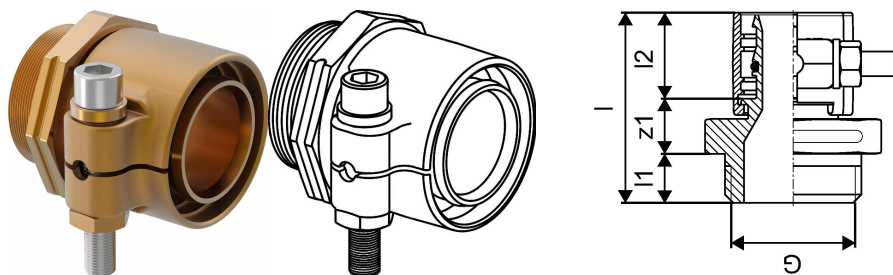

## Uponor Wipex spojka PN6 63x5,8-G2

**1018332**

- priključitev PE-Xa ali PE cevi
- 6 bar, SDR 11
- cilindričen cevni navoj G"; tesnjeno s pomočjo O-tesnila
- DR = medenina odporna na razcinkanje

## Uponor Wipex spojka PN6 63x5,8-G2

1018332

### Tehnični podatki

Item no EAN	7331541100069
Item no GTIN	07331541100069
Item no VVS	087883063
RSK no.	2410668
Item no NRF	8362393
Item no LVI	1932063
Izdelek UOM (enota mere)	kos
Dolžina (l)	84 mm
Dolžina (l1)	20 mm
Dolžina (l2)	47 mm
Količina pakiranja 1	1
Količina pakiranja 3	8
Item Replacement 1	1086602
Packaging GTIN PL1	06414905259724
Packaging GTIN PL3	06414905259748
Item Unit Length	88
Item Unit Height	89
Item Unit Weight	1,142
Item Unit Width	74