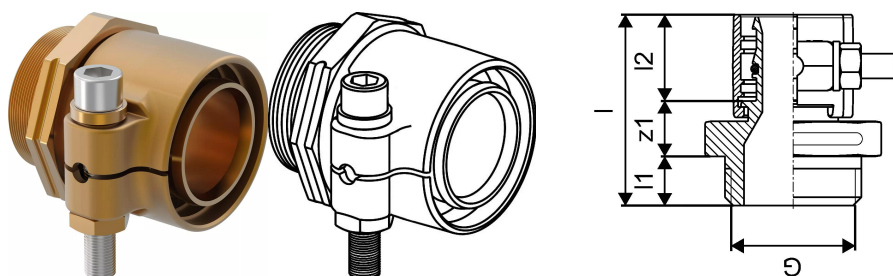

## Uponor Wipex spojka PN6 63x5,8-G2

**1018332**

- priključitev PE-Xa ali PE cevi
- 6 bar, SDR 11
- cilindričen cevni navoj G"; tesnjeno s pomočjo O-tesnila
- DR = medenina odporna na razcinkanje

## Uponor Wipex spojka PN6 63x5,8-G2

1018332

### Tehnični podatki

Item no EAN	7331541100069
Item no GTIN	07331541100069
Item no VVS	087883063
RSK no.	2410668
Item no NRF	8362393
Item no LVI	1932063
Izdelek UOM (enota mere)	kos
Dolžina (l)	84 mm
Dolžina (l1)	20 mm
Dolžina (l2)	47 mm
Količina pakiranja 1	1
Količina pakiranja 3	8
Item Replacement 1	1086602
Packaging GTIN PL1	06414905259724
Packaging GTIN PL3	06414905259748
Item Unit Length	88
Item Unit Height	89
Item Unit Weight	1,142
Item Unit Width	74