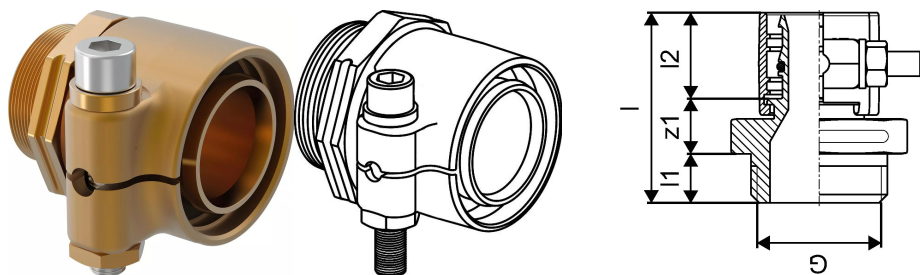

Uponor Wipex spojka PN6 50x4,6-G1 1/4

1018331

- priključitev PE-Xa ali PE cevi
- 6 bar, SDR 11
- cilindričen cevni navoj G"; tesnjeno s pomočjo O-tesnila
- DR = medenina odporna na razcinkanje

Uponor Wipex spojka PN6 50x4,6-G1 1/4

1018331

Tehnični podatki

Item no EAN	7331541100045
Item no GTIN	07331541100045
Item no VVS	087883050
RSK no.	2410667
Item no NRF	8362392
Item no LVI	1932050
Izdelek UOM (enota mere)	kos
Dolžina (l)	68 mm
Dolžina (l1)	16 mm
Dolžina (l2)	37 mm
Količina pakiranja 1	1
Količina pakiranja 3	10
Item Replacement 1	1086602
Packaging GTIN PL1	06414905259694
Packaging GTIN PL3	06414905259700
Packaging GTIN PL4	06414905259717
Item Unit Length	67
Item Unit Height	69
Item Unit Weight	0,647
Item Unit Width	60