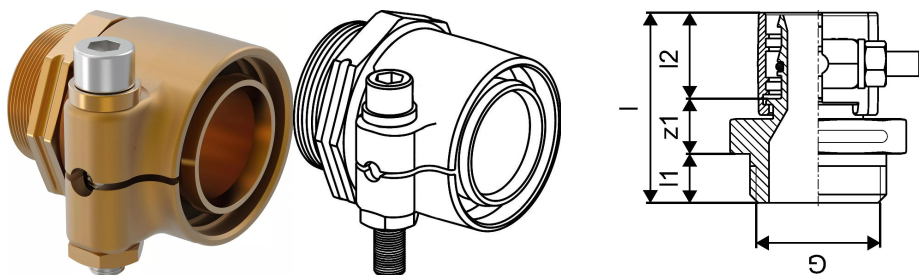

Uponor Wipex spojka PN6 50x4,6-G1 1/4

1018331

- priključitev PE-Xa ali PE cevi
- 6 bar, SDR 11
- cilindričen cevni navoj G"; tesnjeno s pomočjo O-tesnila
- DR = medenina odporna na razcinkanje

Splošno Uponor Wipex spojka PN6

Specifikacije

- Wipex fittingi iz korozijsko odporne medenine, razcinkanje v skladu s standardom DIN EN ISO 6509, skupaj z vijakom iz nerjavnega jekla
- tesnjenje med Wipex spojko in osnovnim fittingom je s pomočjo O-tesnila
- pritrdilni set vsebuje vijak s šestrobo glavo iz nerjavnega jekla, matico iz nerjavnega jekla ter medeninasto podložko
- pri dimenzijah od 63 do 110mm je puša razprta s posebnim distančnikom

Uporaba

- fittingi za cevne sisteme Thermo, Aqua, Quattro, Supra, Supra PLUS in Supra Standard
- priklop PE in PE-Xa notranjih cevi na spojke s pomočjo cilindričnega colskega notranjega navoja
- maksimalna obratovalna temperatura: 95°C

Certifikat

- potrdila/certifikate mora preveriti lokalno odgovorna oseba

Uponor Wipex spojka PN6 50x4,6-G1 1/4

1018331

Tehnični podatki

Item no EAN	7331541100045
Item no GTIN	07331541100045
Item no VVS	087883050
RSK no.	2410667
Item no NRF	8362392
Item no LVI	1932050
Izdelek UOM (enota mere)	kos
Dolžina (l)	68 mm
Dolžina (l1)	16 mm
Dolžina (l2)	37 mm
Količina pakiranja 1	1
Količina pakiranja 3	10
Količina pakiranja 4	960
Packaging GTIN PL1	06414905259694
Packaging GTIN PL3	06414905259700
Packaging GTIN PL4	06414905259717
Item Unit Length	67
Item Unit Height	69
Item Unit Weight	0,647
Item Unit Width	60