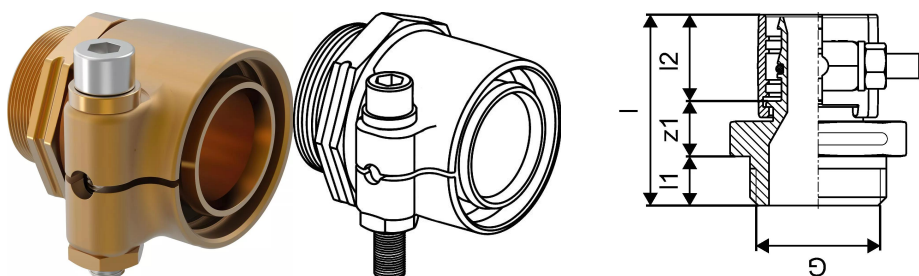

Uponor Wipex spojka PN6 50x4,6-G1 1/4

1018331

- priključitev PE-Xa ali PE cevi
- 6 bar, SDR 11
- cilindričen cevni navoj G"; tesnjeno s pomočjo O-tesnila
- DR = medenina odporna na razcinkanje

Splošno Uponor Wipex spojka PN6

Specifikacije

- Wipex fittingi iz korozijsko odporne medenine, razcinkanje v skladu s standardom DIN EN ISO 6509, skupaj z vijakom iz nerjavnega jekla
- tesnjenje med Wipex spojko in osnovnim fittingom je s pomočjo O-tesnila
- pritrdilni set vsebuje vijak s šestrobo glavo iz nerjavnega jekla, matico iz nerjavnega jekla ter medeninasto podložko
- pri dimenzijah od 63 do 110mm je puša razprta s posebnim distančnikom

Uporaba

- fittingi za cevne sisteme Thermo, Aqua, Quattro, Supra, Supra PLUS in Supra Standard
- priklop PE in PE-Xa notranjih cevi na spojke s pomočjo cilindričnega colskega notranjega navoja
- maksimalna obratovalna temperatura: 95°C

Certifikat

- potrdila/certifikate mora preveriti lokalno odgovorna oseba

Uponor Wipex spojka PN6 50x4,6-G1 1/4

1018331

Tehnični podatki

Item no EAN	7331541100045
Item no GTIN	07331541100045
Item no VVS	087883050
RSK no.	2410667
Item no NRF	8362392
Item no LVI	1932050
Izdelek UOM (enota mere)	kos
Dolžina (l)	68 mm
Dolžina (l1)	16 mm
Dolžina (l2)	37 mm
Količina pakiranja 1	1
Količina pakiranja 3	10
Količina pakiranja 4	960
Packaging GTIN PL1	06414905259694
Packaging GTIN PL3	06414905259700
Packaging GTIN PL4	06414905259717
Item Unit Length	67
Item Unit Height	69
Item Unit Weight	0,647
Item Unit Width	60