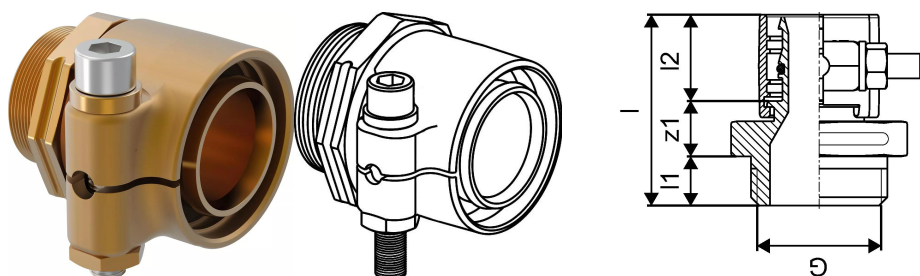

Uponor Wipex spojka PN6 50x4,6-G1 1/4

1018331

- priključitev PE-Xa ali PE cevi
- 6 bar, SDR 11
- cilindričen cevni navoj G"; tesnjeno s pomočjo O-tesnila
- DR = medenina odporna na razcinkanje

Uponor Wipex spojka PN6 50x4,6-G1 1/4

1018331

Tehnični podatki

Item no EAN	7331541100045
Item no GTIN	07331541100045
Item no VVS	087883050
RSK no.	2410667
Item no NRF	8362392
Item no LVI	1932050
Izdelek UOM (enota mere)	kos
Dolžina (l)	68 mm
Dolžina (l1)	16 mm
Dolžina (l2)	37 mm
Količina pakiranja 1	1
Količina pakiranja 3	10
Item Replacement 1	1086602
Packaging GTIN PL1	06414905259694
Packaging GTIN PL3	06414905259700
Packaging GTIN PL4	06414905259717
Item Unit Length	67
Item Unit Height	69
Item Unit Weight	0,647
Item Unit Width	60