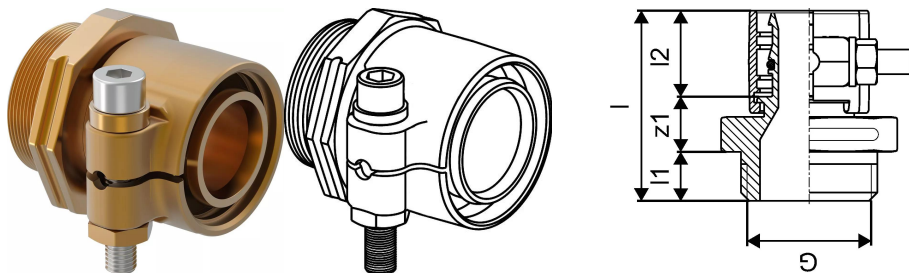

Uponor Wipex spojka PN6 40x3,7-G1 1/4

1018330

- priključitev PE-Xa ali PE cevi
- 6 bar, SDR 11
- cilindričen cevni navoj G"; tesnjeno s pomočjo O-tesnila
- DR = medenina odporna na razcinkanje

Uponor Wipex spojka PN6 40x3,7-G1 1/4

1018330

Tehnični podatki

Item no EAN	7331541100021
Item no GTIN	07331541100021
Item no VVS	087883040
RSK no.	2410666
Item no NRF	8362391
Item no LVI	1932040
Izdelek UOM (enota mere)	kos
Dolžina (l)	61 mm
Dolžina (l1)	16 mm
Dolžina (l2)	30 mm
Količina pakiranja 1	1
Količina pakiranja 3	10
Item Replacement 1	1086602
Packaging GTIN PL1	06414905259663
Packaging GTIN PL3	06414905259670
Packaging GTIN PL4	06414905259687
Item Unit Length	66
Item Unit Height	64
Item Unit Weight	0,436
Item Unit Width	49