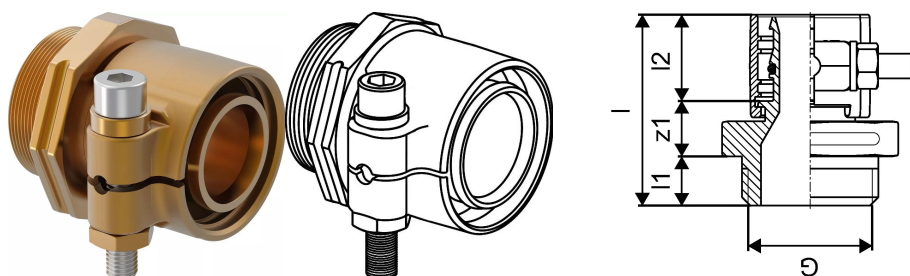

Uponor Wipex spojka PN6 40x3,7-G1 1/4

1018330

Tehnični podatki

Item no EAN	7331541100021
Item no GTIN	07331541100021
Item no VVS	087883040
RSK no.	2410666
Item no NRF	8362391
Item no LVI	1932040
Izdelek UOM (enota mere)	kos
Dolžina (l)	61 mm
Dolžina (l1)	16 mm
Dolžina (l2)	30 mm
Količina pakiranja 1	1
Količina pakiranja 3	10
Količina pakiranja 4	960
Packaging GTIN PL1	06414905259663
Packaging GTIN PL3	06414905259670
Packaging GTIN PL4	06414905259687
Item Unit Length	66
Item Unit Height	64
Item Unit Weight	0,436
Item Unit Width	49

Tehnični dokumenti

Prenesite dokumente tukaj

Slovenija

T +386 1 8309 168

E pc5@dom-titan.si

www.uponor.com/sl-si