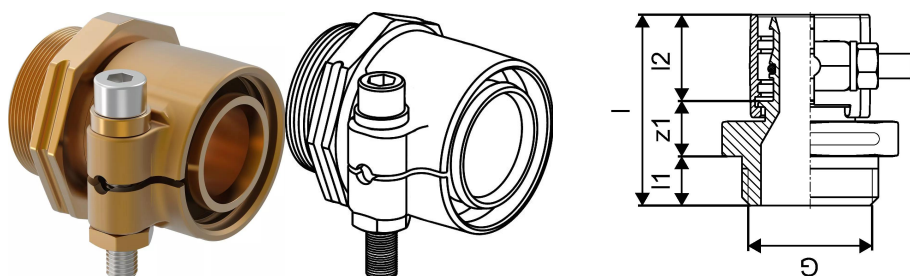

Uponor Wipex spojka PN6 40x3,7-G1 1/4

1018330

- priključitev PE-Xa ali PE cevi
- 6 bar, SDR 11
- cilindričen cevni navoj G"; tesnjeno s pomočjo O-tesnila
- DR = medenina odporna na razcinkanje

Uponor Wipex spojka PN6 40x3,7-G1 1/4

1018330

Tehnični podatki

Item no EAN	7331541100021
Item no GTIN	07331541100021
Item no VVS	087883040
RSK no.	2410666
Item no NRF	8362391
Item no LVI	1932040
Izdelek UOM (enota mere)	kos
Dolžina (l)	61 mm
Dolžina (l1)	16 mm
Dolžina (l2)	30 mm
Količina pakiranja 1	1
Količina pakiranja 3	10
Item Replacement 1	1086602
Packaging GTIN PL1	06414905259663
Packaging GTIN PL3	06414905259670
Packaging GTIN PL4	06414905259687
Item Unit Length	66
Item Unit Height	64
Item Unit Weight	0,436
Item Unit Width	49