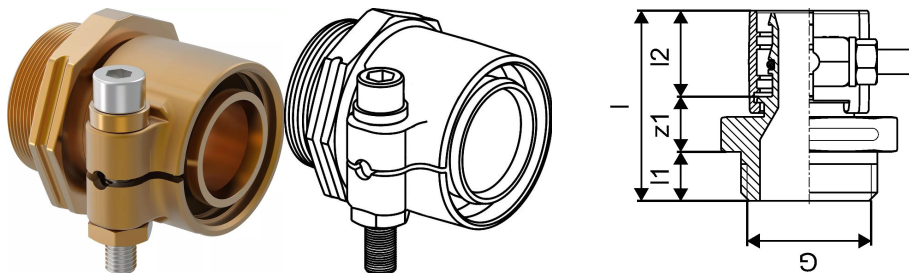

## Uponor Wipex spojka PN6 40x3,7-G1 1/4

**1018330**

- priključitev PE-Xa ali PE cevi
- 6 bar, SDR 11
- cilindričen cevni navoj G"; tesnjeno s pomočjo O-tesnila
- DR = medenina odporna na razcinkanje

#### Specifikacije

- Wipex fittingi iz korozijsko odporne medenine, razcinkanje v skladu s standardom DIN EN ISO 6509, skupaj z vijakom iz nerjavnega jekla
- tesnjenje med Wipex spojko in osnovnim fittingom je s pomočjo O-tesnila
- pritrdilni set vsebuje vijak s šestrobo glavo iz nerjavnega jekla, matico iz nerjavnega jekla ter medeninasto podložko
- pri dimenzijah od 63 do 110mm je puša razprta s posebnim distančnikom

#### Uporaba

- fittingi za cevne sisteme Thermo, Aqua, Quattro, Supra, Supra PLUS in Supra Standard
- priklop PE in PE-Xa notranjih cevi na spojke s pomočjo cilindričnega colskega notranjega navoja
- maksimalna obratovalna temperatura: 95°C