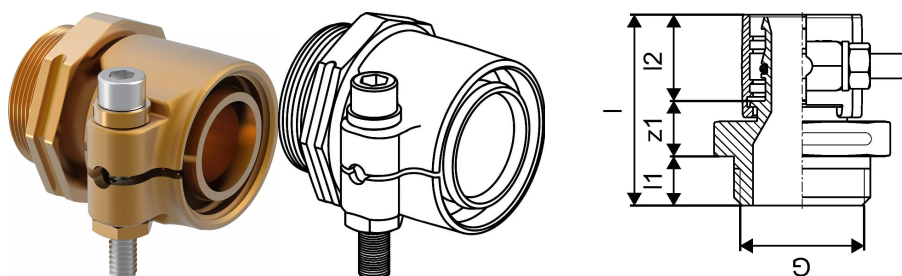

Uponor Wipex spojka PN6 32x2,9-G1

1018329

Tehnični podatki

Item no EAN	7331541100007
Item no GTIN	07331541100007
Item no VVS	087883032
RSK no.	2410665
Item no NRF	8362406
Item no LVI	1932032
Izdelek UOM (enota mere)	kos
Dolžina (l)	52 mm
Dolžina (l1)	12 mm
Dolžina (l2)	26 mm
Količina pakiranja 1	1
Količina pakiranja 3	20
Količina pakiranja 4	1920
Packaging GTIN PL1	06414905259625
Packaging GTIN PL3	06414905259649
Packaging GTIN PL4	06414905259656
Item Unit Length	48
Item Unit Height	55
Item Unit Weight	0,279
Item Unit Width	37

Tehnični dokumenti

Prenesite dokumente tukaj

Slovenija

T +386 1 8309 168

E pc5@dom-titan.si

www.uponor.com/sl-si