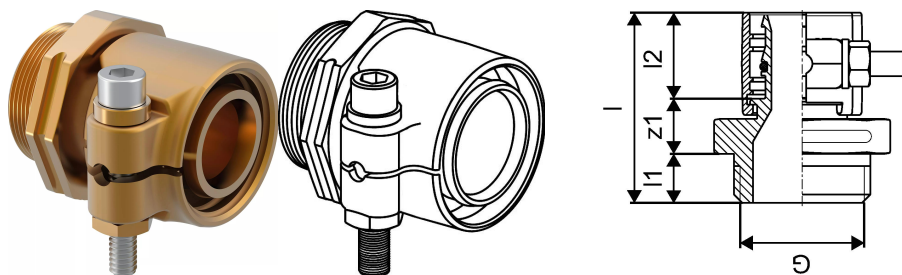

Uponor Wipex spojka PN6 32x2,9-G1

1018329

- priključitev PE-Xa ali PE cevi
- 6 bar, SDR 11
- cilindričen cevni navoj G"; tesnjeno s pomočjo O-tesnila
- DR = medenina odporna na razcinkanje

Uponor Wipex spojka PN6 32x2,9-G1

1018329

Tehnični podatki

Item no EAN	7331541100007
Item no GTIN	07331541100007
Item no VVS	087883032
RSK no.	2410665
Item no NRF	8362406
Item no LVI	1932032
Izdelek UOM (enota mere)	kos
Dolžina (l)	52 mm
Dolžina (l1)	12 mm
Dolžina (l2)	26 mm
Količina pakiranja 1	1
Količina pakiranja 3	20
Item Replacement 1	1086602
Packaging GTIN PL1	06414905259625
Packaging GTIN PL3	06414905259649
Packaging GTIN PL4	06414905259656
Item Unit Length	48
Item Unit Height	55
Item Unit Weight	0,279
Item Unit Width	37