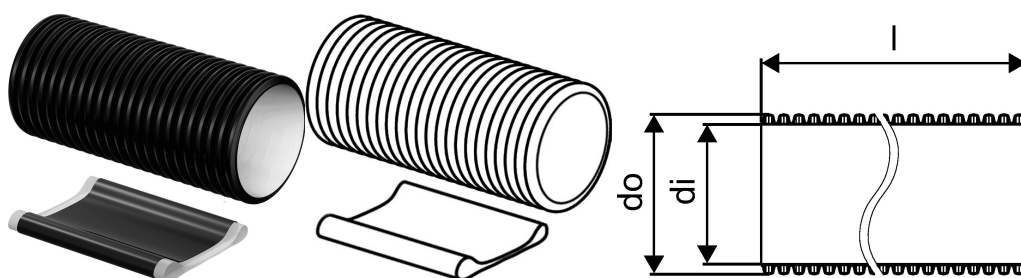

Uponor Ecoflex zidna puša NPW, set 175+200

1018268

- za betonske in opečnate stene
- primerno za NWP = netlačna obremenitev
- vsebuje nakrčno pušo in ravno PE cev

Uponor Ecoflex zidna puša NPW, set 175+200

1018268

Tehnični podatki

Item no EAN	6414905254033
Item no GTIN	06414905254033
Item no VVS	087913248
Item no NRF	8360922
Item no LVI	3010620
Izdelek UOM (enota mere)	kos
Dolžina (l)	550 mm
Količina pakiranja 1	1
Packaging GTIN PL1	06414905259380
Item Unit Length	250
Item Unit Height	400
Item Unit Weight	1,665
Item Unit Width	250