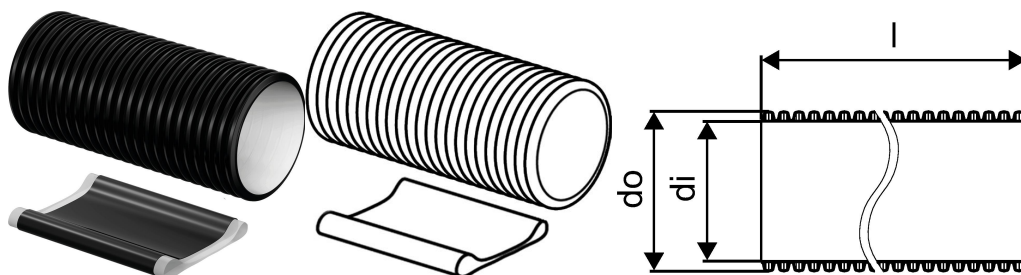

Uponor Ecoflex zidna puša NPW, set 175+200

1018268

- za betonske in opečnate stene
- primerno za NWP = netlačna obremenitev
- vsebuje nakrčno pušo in ravno PE cev

Uponor Ecoflex zidna puša NPW, set 175+200

1018268

Tehnični podatki

Item no EAN	6414905254033
Item no GTIN	06414905254033
Item no VVS	087913248
Item no NRF	8360922
Item no LVI	3010620
Izdelek UOM (enota mere)	kos
Dolžina (l)	550 mm
Količina pakiranja 1	1
Packaging GTIN PL1	06414905259380
Item Unit Length	250
Item Unit Height	400
Item Unit Weight	1,665
Item Unit Width	250