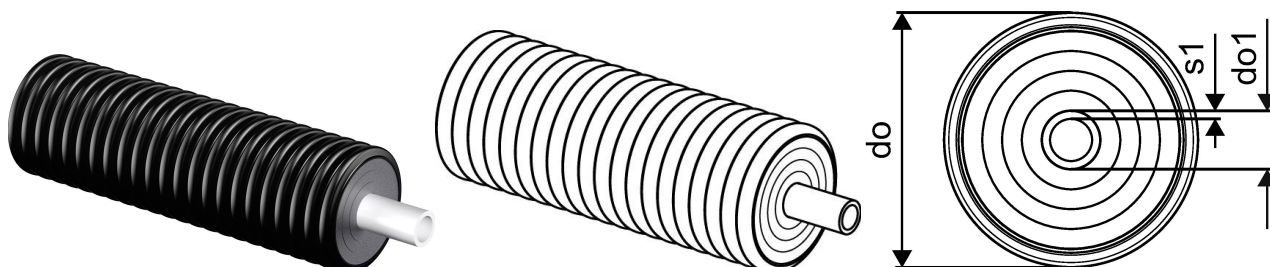

## Uponor Ecoflex Aqua cev Single 63x8,6/175

1018121

- sanitarna topla voda
- ena sredinska cev PE-Xa, SDR 7,4
- maks. obremenitev 10bar / 95°C
- izolacija iz PEX pene, zunanji zaščitni plašč iz HDPE

### Splošno Uponor Ecoflex Aqua cev Single

#### Specifikacije

- fleksibilen, predizoliran, samo-kompenzacijski plastični cevni sistem
- notranja cev: zamrežen polietilen (PE-Xa) v skladu s standardom EN 15875, barva naravna, PN 10 (SDR 7,4)
- izolacijski material: zaprto celična PE-X pena, trajno elastična, odporna na staranje
- zunanji zaščitni plašč: rebrasta cev iz polietilena (HDPE)

## Uponor Ecoflex Aqua cev Single 63x8,6/175

1018121