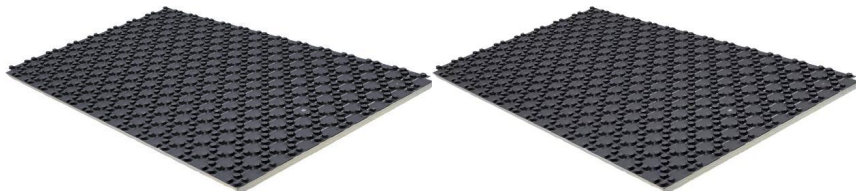

Uponor Nubos plošča EPS 11 14-16mm 1447x900x29mm

1016700

- pritrdilna plošča s toplotno izolacijo EPS (brez HBCD)

Splošno Uponor Nubos plošča

Specifikacije

- sistem talnega ogrevanja NUBOS sestoji iz sistemskih plošč s čepki, ki omogočajo vgradnjo cevi od dimenzije 14 do 16 mm
- možen razmak med cevmi (v cm): 5,5, 11, 16,5, 22, 27,5, 33
- EN 13501 razred požarne klasifikacije: razred E
- standardna vnetljivost, razred gradbenega materiala B2, v skladu s standardom DIN 4102
- EPS kvaliteta v skladu s standardom EN 13163

Uporaba

- ploskovno ogrevanje in hlajenje
- za uporabo skupaj s cementnimi in anhidritnimi estrihi

Certifikat

- DIN CERTCO: 7F335-F; 7F336-F; 7F337-F; 7F338-F

Uponor Nubos plošča EPS 11 14-16mm 1447x900x29mm