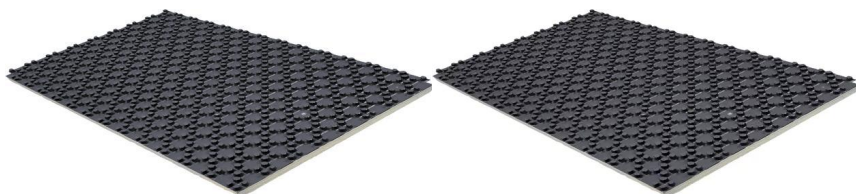

Uponor Nubos plošča EPS 11 14-16mm 1447x900x29mm

1016700

Tehnični podatki

Item no EAN	4021598113701
Item no GTIN	04021598113701
Izdelek UOM (enota mere)	m²
Količina pakiranja 1	10
Količina pakiranja 4	100
Packaging GTIN PL1	06414905437061
Packaging GTIN PL4	06414905490585
Item Unit Length	1000
Item Unit Height	30
Item Unit Weight	1,625
Item Unit Width	1000

Tehnični dokumenti

Prenesite dokumente tukaj

DOM-TITAN d.d.

Kovinarska cesta 28
1241, Kamnik
Slovenija

T +386 1 8309 168
E pc5@dom-titan.si

www.uponor.com/sl-si