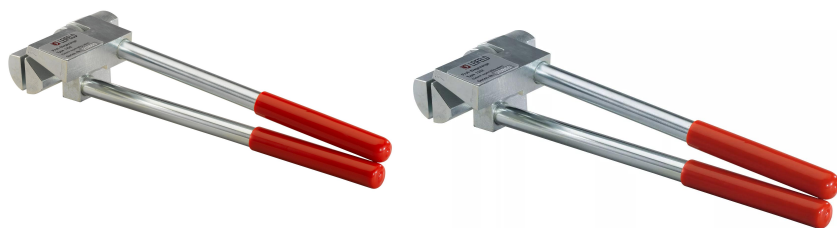

Uponor Smart Aqua orodje za krivlj. montaž. pl. 2m

1015424

Tehnični podatki

Item no EAN	4021598035058
Item no GTIN	04021598035058
Izdelek UOM (enota mere)	kos
Količina pakiranja 1	1
Packaging Material short PL1	PAP
Packaging GTIN PL1	06414905436538
Item Unit Length	318
Item Unit Height	67
Item Unit Weight	1,63
Item Unit Width	100

DOM-TITAN d.d.

Kovinarska cesta 28
1241, Kamnik
Slovenija

T +386 1 8309 168
E pc5@dom-titan.si

www.uponor.com/sl-si