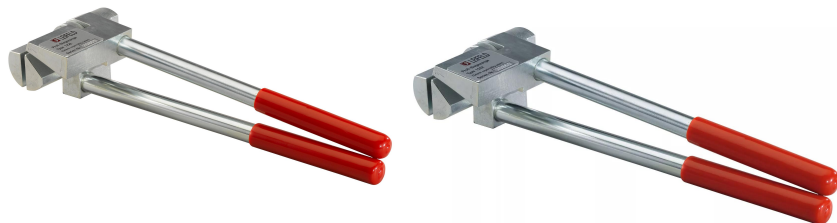

Uponor Smart Aqua orodje za krivlj. montaž. pl. 2m

1015424

- za krivljenje 2 m dolgih montažnih plošč

Ni podatkov o aplikaciji

Uponor Smart Aqua orodje za krivlj. montaž. pl. 2m

1015424

Tehnični podatki

Item no EAN	4021598035058
Item no GTIN	04021598035058
Izdelek UOM (enota mere)	kos
Količina pakiranja 1	1
Packaging Material short PL1	PAP
Packaging GTIN PL1	06414905436538
Item Unit Length	318
Item Unit Height	67
Item Unit Weight	1,63
Item Unit Width	100