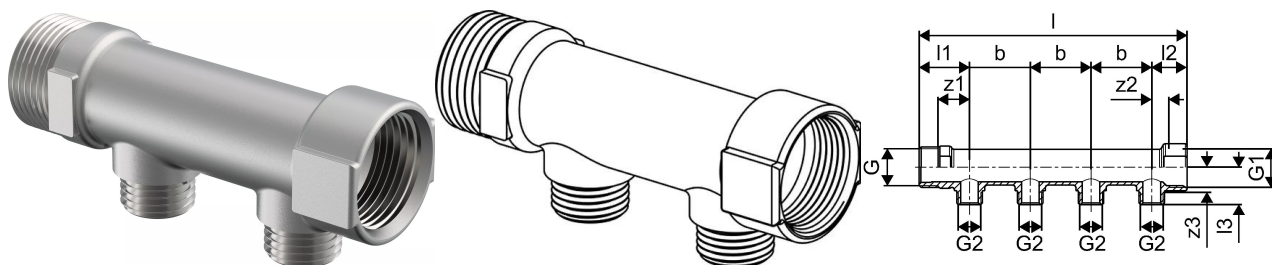

Uponor Uni-C razdelilec zunanji/notranji navoj S 1"MT/FT 2x1/2"MT

1014107

- izdelan iz galvansko kositrane medenine
- opremljen s priključnim notranjim in zunanjim navojem 1", odcepi 1/2" zunanji navoj, ustreza za prikllop Uponor vijačnih spojk

Ni podatkov o aplikaciji

Uponor Uni-C razdelilec zunanji/notranji navoj S 1"MT/FT 2x1/2"MT

1014107

Tehnični podatki

Item no EAN	4021598701083
Item no GTIN	04021598701083
Item no VVS	045466002
Izdelek UOM (enota mere)	kos
Cilindrični navoj G2	1/2 inch
Dolžina (l)	121 mm
Dolžina (l1)	42 mm
Dolžina (l2)	29 mm
Dolžina (l3)	31 mm
Z-mera b	50 mm
Z-mera z2	14 mm
Z-mera z3	21 mm
Količina pakiranja 1	1
Količina pakiranja 4	1218
Packaging GTIN PL1	06414905258673
Packaging GTIN PL4	06414905258697
Item Unit Length	120
Item Unit Height	33
Item Unit Weight	0,36
Item Unit Width	45