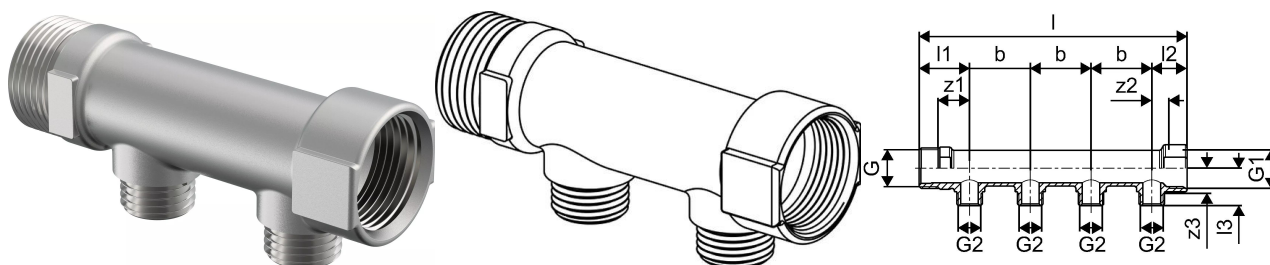

Uponor Uni-C razdelilec zunanji/notranji navoj S 1"MT/FT 2x1/2"MT

1014107

- izdelan iz galvansko kositrane medenine
- opremljen s priključnim notranjim in zunanjim navojem 1", odcepi 1/2" zunanji navoj, ustreza za prikllop Uponor vijačnih spojk

Ni podatkov o aplikaciji

Uponor Uni-C razdelilec zunanji/notranji navoj S 1"MT/FT 2x1/2"MT

1014107

Tehnični podatki

Item no EAN	4021598701083
Item no GTIN	04021598701083
Item no VVS	045466002
Izdelek UOM (enota mere)	kos
Cilindrični navoj G2	1/2 inch
Dolžina (l)	121 mm
Dolžina (l1)	42 mm
Dolžina (l2)	29 mm
Dolžina (l3)	31 mm
Z-mera b	50 mm
Z-mera z2	14 mm
Z-mera z3	21 mm
Količina pakiranja 1	1
Količina pakiranja 4	1218
Packaging GTIN PL1	06414905258673
Packaging GTIN PL4	06414905258697
Item Unit Length	120
Item Unit Height	33
Item Unit Weight	0,36
Item Unit Width	45