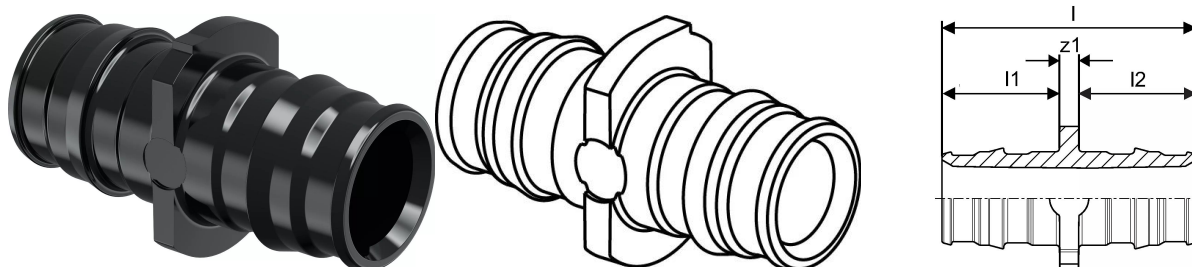

Uponor Q&E spojka PPSU 20-20

1008932

Uponor Q&E spojka PPSU 20-20

1008932

Tehnični podatki

Item no EAN	6414907050015
Item no GTIN	06414907050015
Item no VVS	045268020
RSK no.	1899336
Item no NRF	5110742
Item no LVI	2072420
Izdelek UOM (enota mere)	kos
Dolžina (l)	47 mm
Dolžina (l1)	22 mm
Dolžina (l2)	22 mm
Količina pakiranja 1	5
Količina pakiranja 3	80
Packaging GTIN PL1	06414905255511
Packaging GTIN PL3	06414905255580
Packaging GTIN PL4	06414905255597
Item Unit Length	46
Item Unit Height	18
Item Unit Weight	0,008
Item Unit Width	29