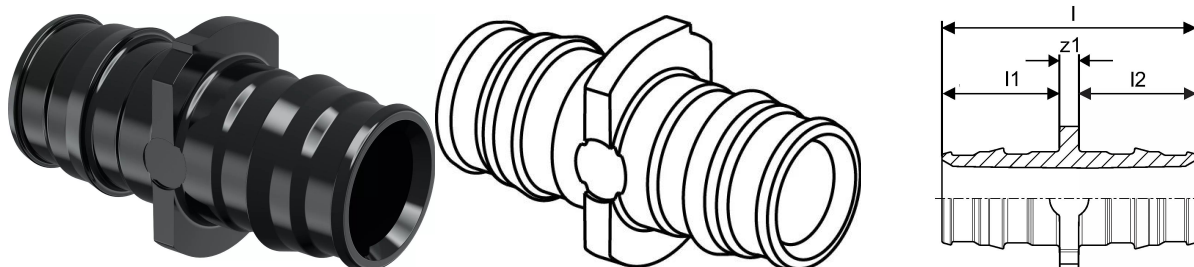

Uponor Q&E spojka PPSU 20-20

1008932

Uponor Q&E spojka PPSU 20-20

1008932

Tehnični podatki

Item no EAN	6414907050015
Item no GTIN	06414907050015
Item no VVS	045268020
RSK no.	1899336
Item no NRF	5110742
Item no LVI	2072420
Izdelek UOM (enota mere)	kos
Dolžina (l)	47 mm
Dolžina (l1)	22 mm
Dolžina (l2)	22 mm
Količina pakiranja 1	5
Količina pakiranja 3	80
Packaging GTIN PL1	06414905255511
Packaging GTIN PL3	06414905255580
Packaging GTIN PL4	06414905255597
Item Unit Length	46
Item Unit Height	18
Item Unit Weight	0,008
Item Unit Width	29