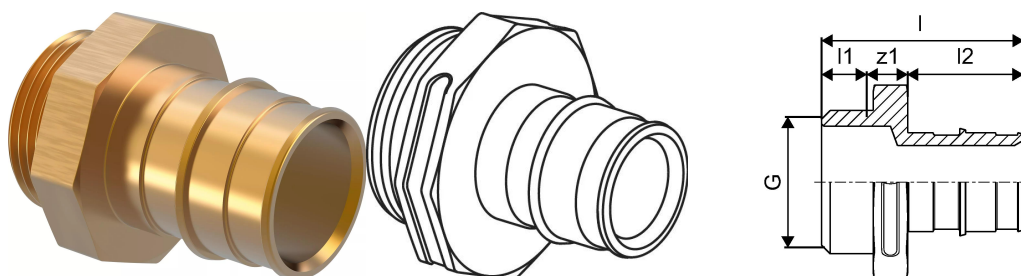

Uponor Q&E spojka z zunanjim navojem PL W 32-G1"MT

1008730

Uponor Q&E spojka z zunanjim navojem PL W 32-G1"MT

1008730

Tehnični podatki

Item no EAN	7331541174503
Item no GTIN	07331541174503
Izdelek UOM (enota mere)	kos
Dolžina (l)	56 mm
Dolžina (l1)	10 mm
Dolžina (l2)	34 mm
Količina pakiranja 1	1
Količina pakiranja 3	20
Packaging GTIN PL1	06414905255191
Packaging GTIN PL3	06414905255207
Packaging GTIN PL4	06414905255214
Item Unit Length	48
Item Unit Height	56
Item Unit Weight	0,156
Item Unit Width	48