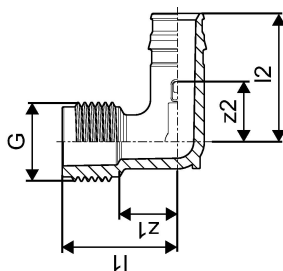

Uponor Q&E koleno z zunanjim navojem PPSU 25-G3/4"MT

1008668

Uponor Q&E koleno z zunanjim navojem PPSU 25-G3/4"MT

1008668

Tehnični podatki

Item no EAN	6414907054228
Item no GTIN	06414907054228
Item no VVS	045276425
RSK no.	1896680
Item no LVI	2072549
Izdelek UOM (enota mere)	kos
Dolžina (l1)	36 mm
Dolžina (l2)	42 mm
Z-mera z2	15 mm
Količina pakiranja 1	5
Količina pakiranja 3	40
Količina pakiranja 4	1920
Packaging GTIN PL1	06414905252930
Packaging GTIN PL3	06414905252947
Packaging GTIN PL4	06414905552931
Item Unit Length	53
Item Unit Height	32
Item Unit Weight	0,021
Item Unit Width	45